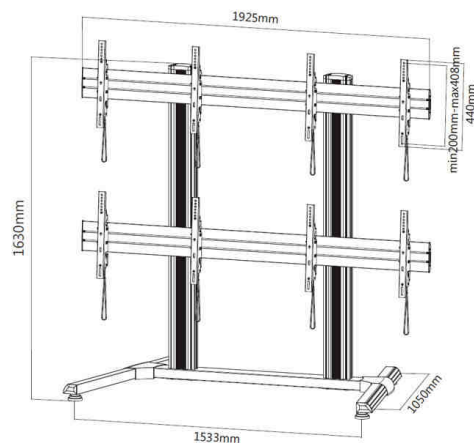

## SUPPORTO MOBILE PER VIDEO WALL

### Caratteristiche

- Supporto mobile per 4 schermi piatti LCD o PLASMA da 37" a 70" per videowall.

Supporto mobile per 4 schermi 37"-70"  
senza ruote

Rif. **030-5213**

Supporto mobile per 4 schermi 37"-70"  
con ruote

Rif. **030-5214**

Riferimento	030-5213	030-5214
Numero schermi a colonna	4	4
Dimensione schermi	37" - 70"	37" - 70"
Peso massimo schermo	40kg/tv, totale 160kg	40kg/tv, soit 160kg
Foratura VESA (mm)	600x400 max	600x400 max
Altezza dal pavimento al centro dello schermo	Regolabile 160cm max	Regolabile 160cm max
Inclinazione	-	-
Rotazione	-	-
Pivot	-	-
Ruote	No	Si
Passaggio cavi nella colonna	Si	Si
Dimensioni (mm)	1533x1050x1630	1533x1050x1720
Colori	■	■
Peso (kg)	58	58
Peso con imballaggio (kg)	61	61
Dimensioni dell'imballaggio (cm)	202 x 79 x 23	202 x 79 x 23