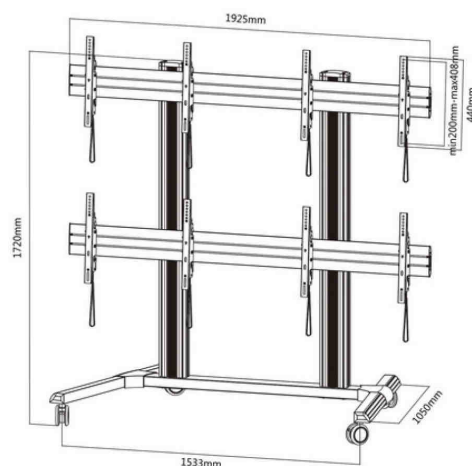

### Caratteristiche

- Supporto mobile per 4 schermi piatti LCD o PLASMA da 37" a 70" per videowall.

Supporto mobile per 4 schermi 37"-70"  
senza ruote

Rif. **030-5213**

Supporto mobile per 4 schermi 37"-70"  
con ruote

Rif. **030-5214**

Riferimento	030-5213	030-5214
Numero schermi a colonna	4	4
Dimensione schermi	37" - 70"	37" - 70"
Peso massimo schermo	40kg/tv, totale 160kg	40kg/tv, soit 160kg
Foratura VESA (mm)	600x400 max	600x400 max
Altezza dal pavimento al centro dello schermo	Regolabile 160cm max	Regolabile 160cm max
Inclinazione	-	-
Rotazione	-	-
Pivot	-	-
Ruote	No	Si
Passaggio cavi nella colonna	Si	Si
Dimensioni (mm)	1533x1050x1630	1533x1050x1720
Colori	■	■
Peso (kg)	58	58
Peso con imballaggio (kg)	61	61
Dimensioni dell'imballaggio (cm)	202 x 79 x 23	202 x 79 x 23