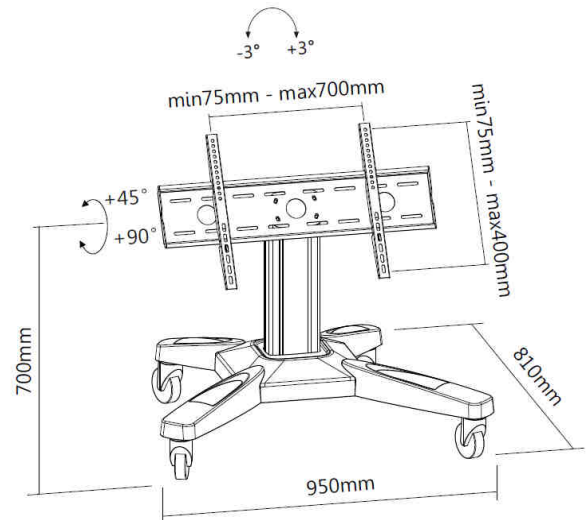

SUPPORTO MOBILE

Caratteristiche

- Supporto da pavimento per touchscreen da 37" a 70".
- Inclinazione dello schermo regolabile da +45° a +90°.

Supporto da pavimento TV 37"-70"
senza ruote
Rif. **030-5007**

Supporto da pavimento TV 37"-70"
con ruote
Rif. **030-5008**

| Riferimento | 030-5007 | 030-5008 |
|--|-----------------|-----------------|
| Dimensione schermo | 37" - 70" | 37" - 70" |
| Peso massimo schermo | 50kg | 50kg |
| Foratura VESA (mm) | 600x400 max | 600x400 max |
| Altezza | 60 cm | 70 cm |
| Inclinazione | da +45° a +90° | da +45° a +90° |
| Rotazione | No | No |
| Pivot | +3°/-3° | +3°/-3° |
| Ruote | No | Si |
| Passaggio cavi nella colonna | Si | Si |
| Dimensioni (larghezza x profondità x altezza) | 96 x 75 x 60 cm | 95 x 81 x 70 cm |
| Colori | Nero e Silver | Nero e Silver |
| Peso (kg) | 10 | 10 |
| Peso con imballaggio (kg) | 12 | 12 |
| Peso con imballaggio (kg) | - | - |
| Dimensioni dell'imballaggio (cm) | - | - |