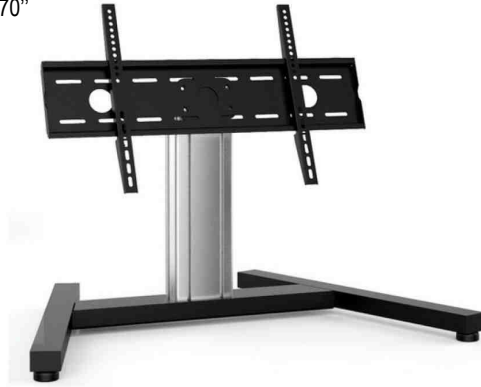

SUPPORTO MOBILE

Caratteristiche

- Supporto da pavimento per touchscreen da 37" a 70".
- Inclinazione dello schermo regolabile da +45° a +90°.

Supporto da pavimento TV 37"-70"
senza ruote
Rif. **030-5007**

Supporto da pavimento TV 37"-70"
con ruote
Rif. **030-5008**

| Riferimento | 030-5007 | 030-5008 |
|--|-----------------|-----------------|
| Dimensione schermo | 37" - 70" | 37" - 70" |
| Peso massimo schermo | 50kg | 50kg |
| Foratura VESA (mm) | 600x400 max | 600x400 max |
| Altezza | 60 cm | 70 cm |
| Inclinazione | da +45° a +90° | da +45° a +90° |
| Rotazione | No | No |
| Pivot | +3°/-3° | +3°/-3° |
| Ruote | No | Si |
| Passaggio cavi nella colonna | Si | Si |
| Dimensioni (larghezza x profondità x altezza) | 96 x 75 x 60 cm | 95 x 81 x 70 cm |
| Colori | Nero e Silver | Nero e Silver |
| Peso (kg) | 10 | 10 |
| Peso con imballaggio (kg) | 12 | 12 |
| Peso con imballaggio (kg) | - | - |
| Dimensioni dell'imballaggio (cm) | - | - |