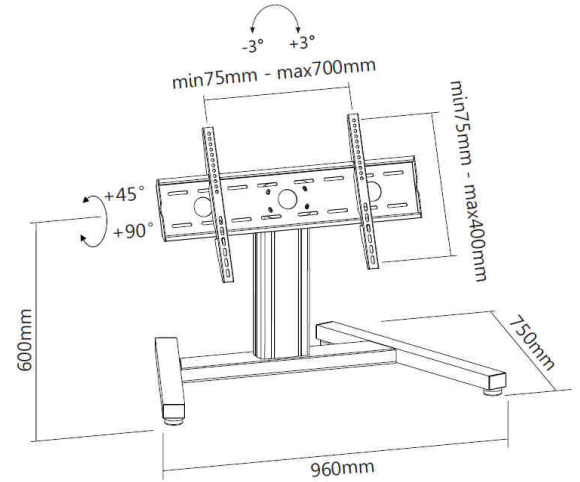

SUPPORTO MOBILE

Caratteristiche

- Supporto da pavimento per touchscreen da 37" a 70".
- Inclinazione dello schermo regolabile da +45° a +90°.

Supporto da pavimento TV 37"-70"
senza ruote
Rif. **030-5007**

Supporto da pavimento TV 37"-70"
con ruote
Rif. **030-5008**

| Riferimento | 030-5007 | 030-5008 |
|--|-----------------|-----------------|
| Dimensione schermo | 37" - 70" | 37" - 70" |
| Peso massimo schermo | 50kg | 50kg |
| Foratura VESA (mm) | 600x400 max | 600x400 max |
| Altezza | 60 cm | 70 cm |
| Inclinazione | da +45° a +90° | da +45° a +90° |
| Rotazione | No | No |
| Pivot | +3°/-3° | +3°/-3° |
| Ruote | No | Si |
| Passaggio cavi nella colonna | Si | Si |
| Dimensioni (larghezza x profondità x altezza) | 96 x 75 x 60 cm | 95 x 81 x 70 cm |
| Colori | Nero e Silver | Nero e Silver |
| Peso (kg) | 10 | 10 |
| Peso con imballaggio (kg) | 12 | 12 |
| Peso con imballaggio (kg) | - | - |
| Dimensioni dell'imballaggio (cm) | - | - |