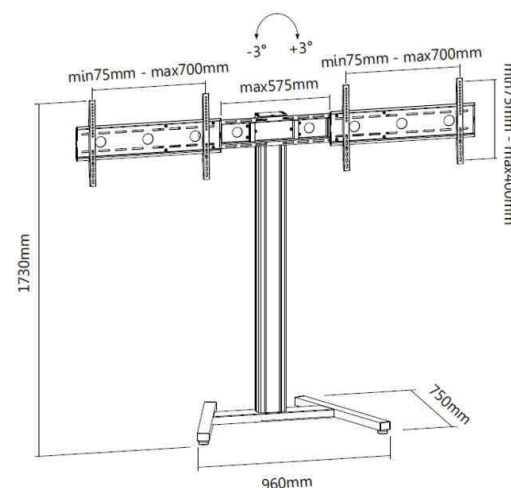

### Caratteristiche

- Supporto mobile per 2 schermi piatti LCD o PLASMA da 37" a 70".
- Altezza regolabile

Supporto mobile 2 TV  
37"-70" senza ruote  
Rif. 030-5003

Supporto mobile 2 TV  
37"-70" con ruote  
Rif. 030-5004

Riferimento	030-5003	030-5004
Dimensione schermo	37"- 70"	37"- 70"
Peso max schermo	2x40kg, o 80kg	2x40kg, o 80kg
Foratura VESA (mm)	600x400 max	600x400 max
Altezza dal pavimento al centro dello schermo	Regolabile 147cm max	Regolabile 160cm max
Inclinazione	No	No
Rotazione	No	No
Pivot	+3°/-3°	+3°/-3°
Ruote	No	Si

Accessori opzionale

Ripiano (ref. 030-5091)  
 Contenitore PC portatile (ref. 030-5092)  
 Ripiano camera (ref. 030-5093)  
 Supporto CPU (ref. 030-5094)

Passaggio cavi nella colonna	Si	Si
Dimensions totales du produit (mm) (largeur x profondeur x hauteur)	960 x 750 x 1730	950 x 810 x 1860
Colori	■	■
Peso (kg)	25	39
Peso con imballaggio (kg)	27.6	41.3
Dimensioni dell'imballaggio (cm)	165 x 22 x 17 102 x 85 x 11	165 x 22 x 17 102 x 86 x 17