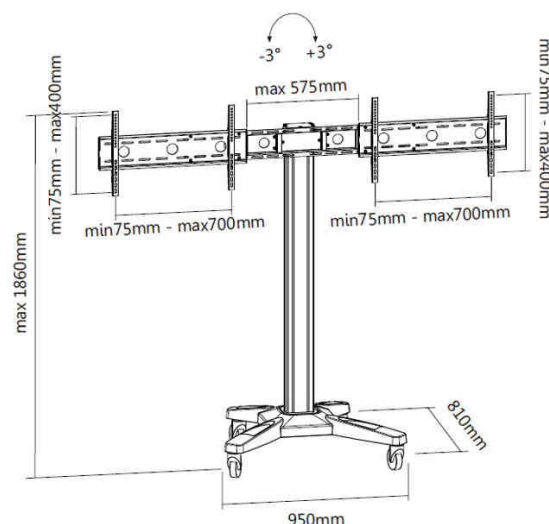

### Caratteristiche

- Supporto mobile per 2 schermi piatti LCD o PLASMA da 37" a 70".
- Altezza regolabile

Supporto mobile 2 TV  
37"-70" senza ruote  
Rif. 030-5003

Supporto mobile 2 TV  
37"-70" con ruote  
Rif. 030-5004

Riferimento	030-5003	030-5004
Dimensione schermo	37"- 70"	37"- 70"
Peso max schermo	2x40kg, o 80kg	2x40kg, o 80kg
Foratura VESA (mm)	600x400 max	600x400 max
Altezza dal pavimento al centro dello schermo	Regolabile 147cm max	Regolabile 160cm max
Inclinazione	No	No
Rotazione	No	No
Pivot	+3°/-3°	+3°/-3°
Ruote	No	Si

Accessori opzionale

Ripiano (ref. 030-5091)  
 Contenitore PC portatile (ref. 030-5092)  
 Ripiano camera (ref. 030-5093)  
 Supporto CPU (ref. 030-5094)

Passaggio cavi nella colonna	Si	Si
Dimensions totales du produit (mm) (largeur x profondeur x hauteur)	960 x 750 x 1730	950 x 810 x 1860
Colori	■	■
Peso (kg)	25	39
Peso con imballaggio (kg)	27.6	41.3
Dimensioni dell'imballaggio (cm)	165 x 22 x 17 102 x 85 x 11	165 x 22 x 17 102 x 86 x 17