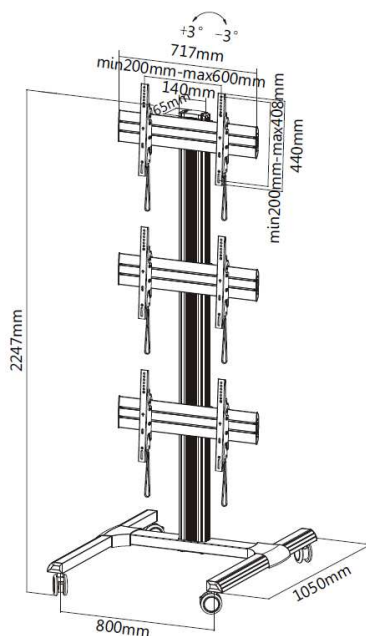

SUPPORTO MOBILE VIDEOWALL

Supporto mobile triplo per 3 schermi 45"-55"
con ruote

Rif. **030-5212**

Possibilità di installare
anche 1 solo supporto TV

Accessori opzionali (pagina 69)

Riferimenti	030-5212
Quantità schermi	3
Dimensioni schermi	45" - 55"
VESA (mm)	200x200 min, 600x400 max
Peso max schermi	40 kg
Altezza stand	Ajustable 220 cm max
Inclinazione (alto-basso)	Non
Rotazione (sinistra-destra)	Non
Rotazione (orizzontale)	+3°/-3°
Ruote	Si
Passaggio dei cavi	Si
Dimensioni totale prodotto (mm)	1050 x 800 x 2247
Colori	■
Peso del prodotto (kg)	47.5
Peso con imballaggio (kg)	50
Dimensioni dell'imballaggio (cm)	220 x 49 x 23

Combinazione multi schermo e Videowall

Piastre di connessione per videowall (incluse).

3x3