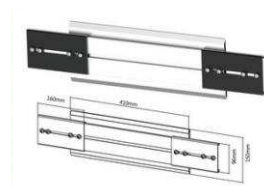

SUPPORTO MOBILE VIDEOWALL

Supporto mobile triplo per 3 schermi 45"-55"
con ruote

Rif. **030-5212**

Possibilità di installare
anche 1 solo supporto TV

Accessori opzionali (pagina 69)

Riferimenti	030-5212
Quantità schermi	3
Dimensioni schermi	45" - 55"
VESA (mm)	200x200 min, 600x400 max
Peso max schermi	40 kg
Altezza stand	Ajustable 220 cm max
Inclinazione (alto-basso)	Non
Rotazione (sinistra-destra)	Non
Rotazione (orizzontale)	+3°/-3°
Ruote	Si
Passaggio dei cavi	Si
Dimensioni totale prodotto (mm)	1050 x 800 x 2247
Colori	■
Peso del prodotto (kg)	47.5
Peso con imballaggio (kg)	50
Dimensioni dell'imballaggio (cm)	220 x 49 x 23

Combinazione multi schermo e Videowall

Piastre di connessione per videowall (incluse).

3x3