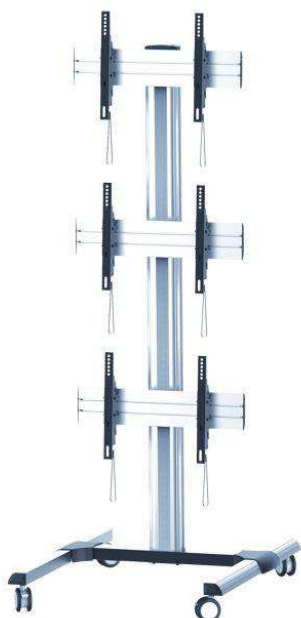

SUPPORTO MOBILE VIDEOWALL

Supporto mobile triplo per 3 schermi 45"-55"
con ruote

Rif. **030-5212**

Possibilità di installare
anche 1 solo supporto TV

Accessori opzionali (pagina 69)

Riferimenti	030-5212
Quantità schermi	3
Dimensioni schermi	45" - 55"
VESA (mm)	200x200 min, 600x400 max
Peso max schermi	40 kg
Altezza stand	Ajustable 220 cm max
Inclinazione (alto-basso)	Non
Rotazione (sinistra-destra)	Non
Rotazione (orizzontale)	+3°/-3°
Ruote	Si
Passaggio dei cavi	Si
Dimensioni totale prodotto (mm)	1050 x 800 x 2247
Colori	■
Peso del prodotto (kg)	47.5
Peso con imballaggio (kg)	50
Dimensioni dell'imballaggio (cm)	220 x 49 x 23

Combinazione multi schermo e Videowall

Piastre di connessione per videowall (incluse).

3x3