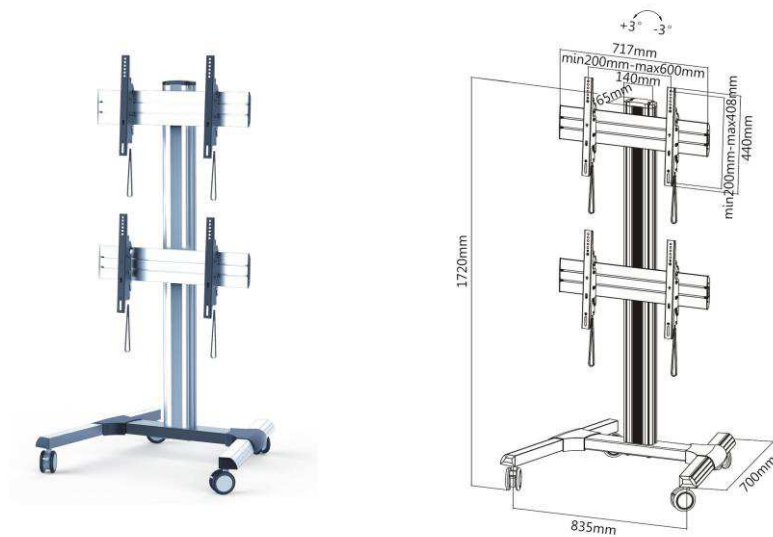

SUPPORTO MOBILE MURS D'IMAGES

Supporto mobile doppio per 2 schermi 45"-55"

Rif. 030-5205

Supporto mobile doppio per 2 schermi 45"-55"
con ruote

Rif. 030-5206

Accessori opzionali (pagina 69)

Riferimenti	030-5205	030-5206
Quantità schermi	2	2
Dimensioni schermi	45" - 55"	45" - 55"
VESA (mm)	200x200 min, 600x400 max	200x200 min, 600x400 max
Peso max schermi	40 kg	40 kg
Altezza stand	Regolabile 160 cm max	Regolabile 170 cm max
Inclinazione (alto-basso)	No	No
Rotazione (sinistra-destra)	No	No
Rotazione (orizzontale)	+3°/-3°	+3°/-3°
Ruote	No	Sì
Passaggio cavi	Sì	Sì
Dimensioni totale prodotto (mm)	900 x 560 x 1616	835 x 700 x 1720
Colori	■	■
Peso del prodotto (kg)	49	53
Peso con l'imballaggio (kg)	53	57
Dimensioni dell'imballaggio (cm)	2 colli 169 x 35 x 23 114 x 74 x 8	2 colli 187 x 49 x 23 114 x 74 x 8

Combinazioni multi schermo
videowallPiastrine di connessione
per videowall (incluse).