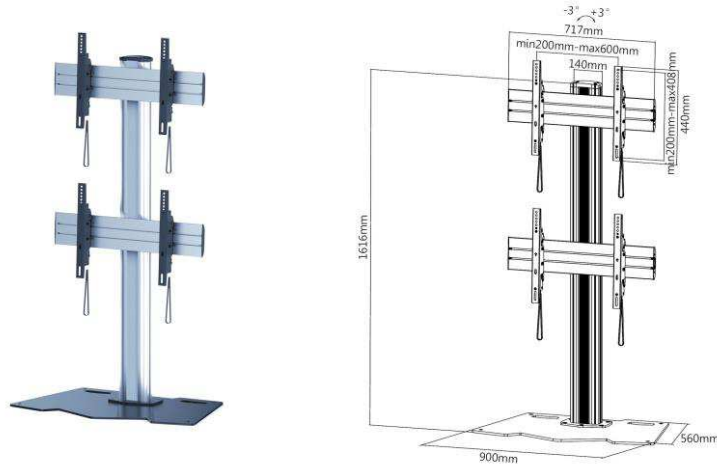

SUPPORTO MOBILE MURS D'IMAGES

Supporto mobile doppio per 2 schermi 45"-55"

Rif. 030-5205

Supporto mobile doppio per 2 schermi 45"-55"
con ruote

Rif. 030-5206

Accessori opzionali (pagina 69)

Riferimenti	030-5205	030-5206
Quantità schermi	2	2
Dimensioni schermi	45" - 55"	45" - 55"
VESA (mm)	200x200 min, 600x400 max	200x200 min, 600x400 max
Peso max schermi	40 kg	40 kg
Altezza stand	Regolabile 160 cm max	Regolabile 170 cm max
Inclinazione (alto-basso)	No	No
Rotazione (sinistra-destra)	No	No
Rotazione (orizzontale)	+3°/-3°	+3°/-3°
Ruote	No	Sì
Passaggio cavi	Sì	Sì
Dimensioni totale prodotto (mm)	900 x 560 x 1616	835 x 700 x 1720
Colori	■	■
Peso del prodotto (kg)	49	53
Peso con l'imballaggio (kg)	53	57
Dimensioni dell'imballaggio (cm)	2 colli 169 x 35 x 23 114 x 74 x 8	2 colli 187 x 49 x 23 114 x 74 x 8

Combinazioni multi schermo
videowallPiastrine di connessione
per videowall (incluse).