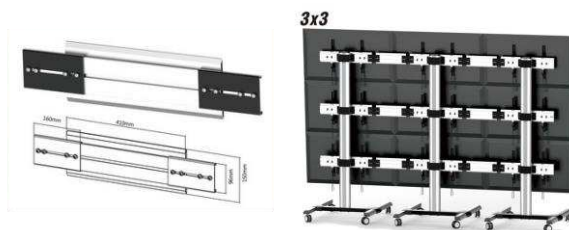

SUPPORTO MOBILE VIDEOWALL

Supporto mobile per 4 schermo 45"-55"
senza ruote

Rif. **030-5213**

Supporto mobile per 4 schermi 45"-55"
con ruote

Rif. **030-5214**

Accessori opzionali (pagina 69)

| Riferimenti | 030-5213 | 030-5214 |
|----------------------------------|---|---|
| Quantità schermi | 4 | 4 |
| Dimensione schermi | 45"- 55" | 45"- 55" |
| VESA (mm) | 200x200 min, 600x400 max | 200x200 min, 600x400 max |
| Peso max schermi | 40 kg | 40 kg |
| Altezza stand | Ajustable 160 cm max | Ajustable 170 cm max |
| Inclinazione (alto-basso) | No | No |
| Rotazione (sinistra-destra) | No | No |
| Rotazione (orizzontale) | No | No |
| Ruote | No | Si |
| Passaggio cavi | Si | Si |
| Dimensioni totale prodotto (mm) | 1533 x 1050 x 1630 | 1533 x 1050 x 1720 |
| Colori | ■ | ■ |
| Peso de prodotto (kg) | 58 | 58 |
| Peso con l'imballaggio (kg) | 61 | 61 |
| Dimensioni dell'imballaggio (cm) | 2 colli 202 x 41 x 23 170 x 49 x 23 | 2 colli 202 x 41 x 23 170 x 49 x 23 |

Combinazione multi schermo Videowall

Piastre di connessione
videowall (incluse).

3x3