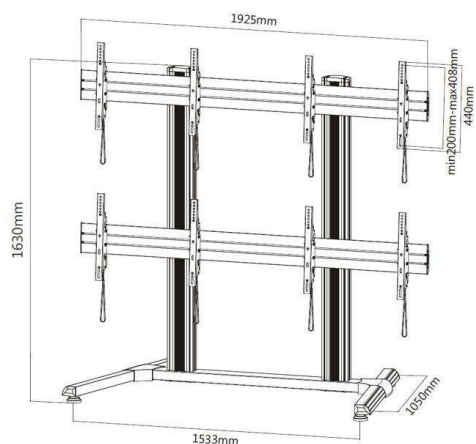

SUPPORTO MOBILE VIDEOWALL

Supporto mobile per 4 schermo 45"-55"
senza ruote

Rif. **030-5213**

Supporto mobile per 4 schermi 45"-55"
con ruote

Rif. **030-5214**

Accessori opzionali (pagina 69)

| Riferimenti | 030-5213 | 030-5214 |
|----------------------------------|---|---|
| Quantità schermi | 4 | 4 |
| Dimensione schermi | 45"- 55" | 45"- 55" |
| VESA (mm) | 200x200 min, 600x400 max | 200x200 min, 600x400 max |
| Peso max schermi | 40 kg | 40 kg |
| Altezza stand | Ajustable 160 cm max | Ajustable 170 cm max |
| Inclinazione (alto-basso) | No | No |
| Rotazione (sinistra-destra) | No | No |
| Rotazione (orizzontale) | No | No |
| Ruote | No | Si |
| Passaggio cavi | Si | Si |
| Dimensioni totale prodotto (mm) | 1533 x 1050 x 1630 | 1533 x 1050 x 1720 |
| Colori | ■ | ■ |
| Peso de prodotto (kg) | 58 | 58 |
| Peso con l'imballaggio (kg) | 61 | 61 |
| Dimensioni dell'imballaggio (cm) | 2 colli 202 x 41 x 23 170 x 49 x 23 | 2 colli 202 x 41 x 23 170 x 49 x 23 |

Combinazione multi schermo Videowall

Piastre di connessione
videowall (incluse).

3x3