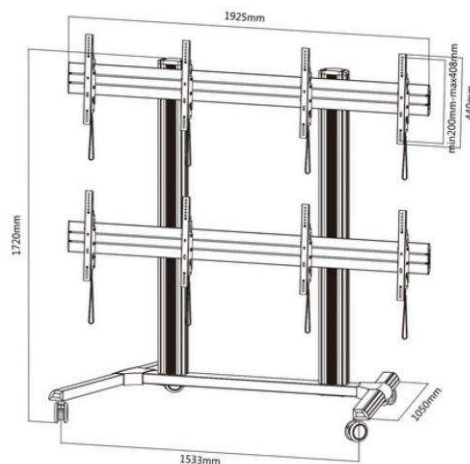

SUPPORTO MOBILE VIDEOWALL

Supporto mobile per 4 schermo 45"-55"
senza ruote

Rif. **030-5213**

Supporto mobile per 4 schermi 45"-55"
con ruote

Rif. **030-5214**

Accessori opzionali (pagina 69)

| Riferimenti | 030-5213 | 030-5214 |
|----------------------------------|---|---|
| Quantità schermi | 4 | 4 |
| Dimensione schermi | 45"- 55" | 45"- 55" |
| VESA (mm) | 200x200 min, 600x400 max | 200x200 min, 600x400 max |
| Peso max schermi | 40 kg | 40 kg |
| Altezza stand | Ajustable 160 cm max | Ajustable 170 cm max |
| Inclinazione (alto-basso) | No | No |
| Rotazione (sinistra-destra) | No | No |
| Rotazione (orizzontale) | No | No |
| Ruote | No | Si |
| Passaggio cavi | Si | Si |
| Dimensioni totale prodotto (mm) | 1533 x 1050 x 1630 | 1533 x 1050 x 1720 |
| Colori | ■ | ■ |
| Peso de prodotto (kg) | 58 | 58 |
| Peso con l'imballaggio (kg) | 61 | 61 |
| Dimensioni dell'imballaggio (cm) | 2 colli 202 x 41 x 23 170 x 49 x 23 | 2 colli 202 x 41 x 23 170 x 49 x 23 |

Combinazione multi schermo Videowall

Piastre di connessione
videowall (incluse).

3x3