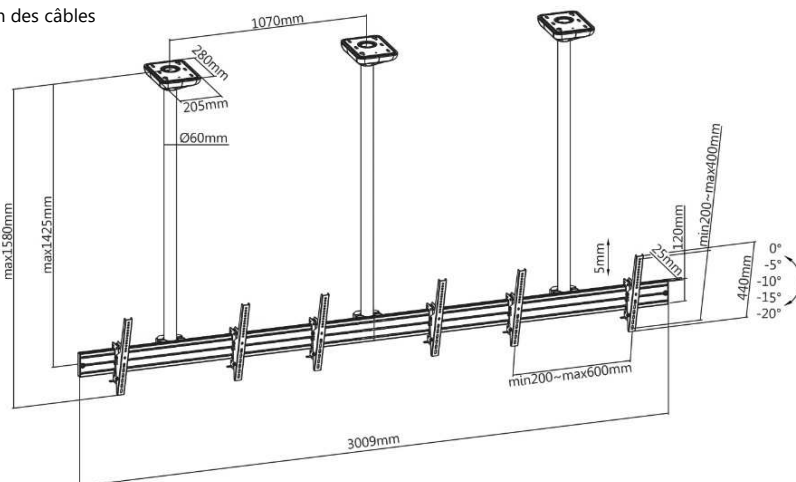

## 031-4200K2 Supporto a soffitto menu board per 2 schermi altezza 150cm

45"-55"

600x400 max.

0°/-5°/-10°/-15°/-20°

50kg/écran

Gestion des câbles

## 031-4300K3 Supporto a soffitto menu board per 3 schermi altezza 150cm

45"-50"

600x400 max.

0°/-5°/-10°/-15°/-20°

50kg/écran

Gestion des câbles

## 031-4300K4 Supporto a soffitto menu board per 3 schermi altezza 150cm

50"-55"

600x400 max.

0°/-5°/-10°/-15°/-20°

50kg/écran

Gestion des câbles