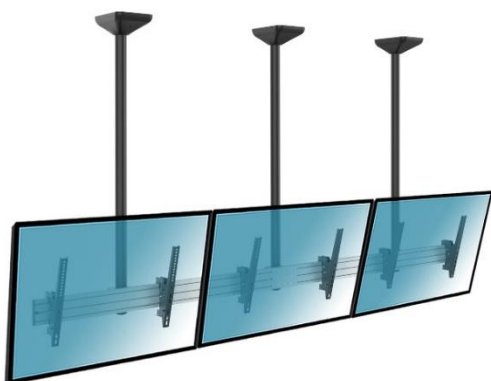

## 031-4200K2 Supporto a soffitto menu board per 2 schermi altezza 150cm

45"-55"

600x400 max.

0°/-5°/-10°/-15°/-20°

50kg/écran

Gestion des câbles

## 031-4300K3 Supporto a soffitto menu board per 3 schermi altezza 150cm

45"-50"

600x400 max.

0°/-5°/-10°/-15°/-20°

50kg/écran

Gestion des câbles

## 031-4300K4 Supporto a soffitto menu board per 3 schermi altezza 150cm

50"-55"

600x400 max.

0°/-5°/-10°/-15°/-20°

50kg/écran

Gestion des câbles