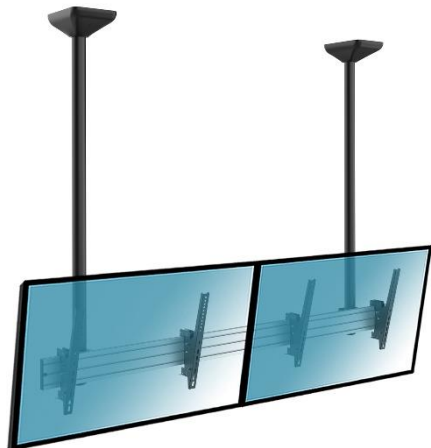

# GAMMA DI SUPPORTI TV A SOFFITTO - MENU BOARD

## 031-4200K2 Supporto a soffitto menu board per 2 schermi altezza 150cm

45"-55"

600x400 max.

0°/-5°/-10°/-15°/-20°

50kg/écran

Gestion des câbles

## 031-4300K3 Supporto a soffitto menu board per 3 schermi altezza 150cm

45"-50"

600x400 max.

0°/-5°/-10°/-15°/-20°

50kg/écran

Gestion des câbles

## 031-4300K4 Supporto a soffitto menu board per 3 schermi altezza 150cm

50"-55"

600x400 max.

0°/-5°/-10°/-15°/-20°

50kg/écran

Gestion des câbles