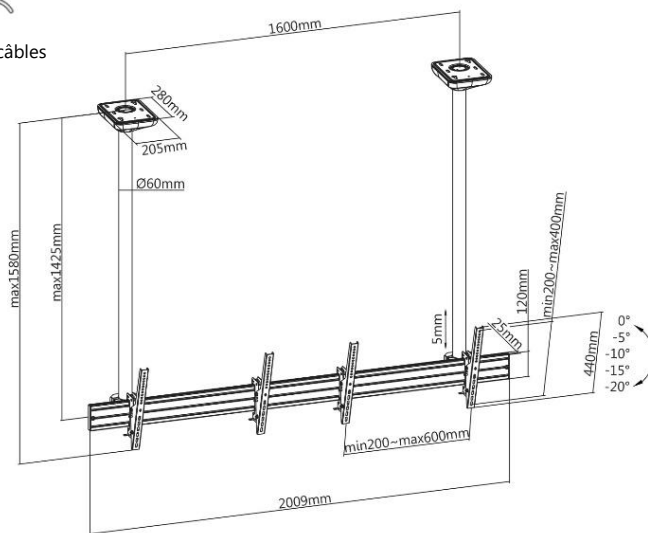

## 031-4200K2 Supporto a soffitto menu board per 2 schermi altezza 150cm

45"-55"

600x400 max.

0°/-5°/-10°/-15°/-20°

50kg/écran

Gestion des câbles

## 031-4300K3 Supporto a soffitto menu board per 3 schermi altezza 150cm

45"-50"

600x400 max.

0°/-5°/-10°/-15°/-20°

50kg/écran

Gestion des câbles

## 031-4300K4 Supporto a soffitto menu board per 3 schermi altezza 150cm

50"-55"

600x400 max.

0°/-5°/-10°/-15°/-20°

50kg/écran

Gestion des câbles