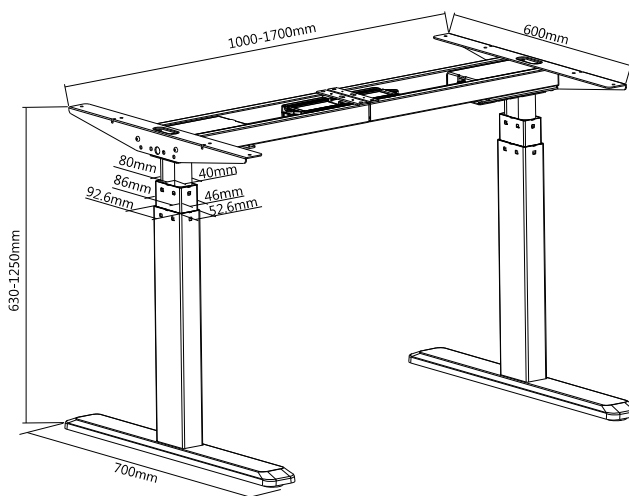

SCRIVANIA MOTORIZZATA

6 combinazioni tra cui scegliere :
 2 colori della struttura : bianca o grigia
 3 dimensioni del piano (colore bianco)
 Dimensioni : 120, 150, 180 x 75 cm

Altezza regolabile da 63 a 125 cm

Struttura modulare

Riferimenti	150-2011K	150-2111K	150-2012K	150-2112K	150-2013K	150-2113K
Altezza	Regolabile da 63 - 125 cm					
Dimensioni del piano (L x l)	120 x 75 cm	120 x 75 cm	150 x 75 cm	150 x 75 cm	180 x 75 cm	180 x 75 cm
Colore struttura	<input type="checkbox"/>	<input checked="" type="checkbox"/>	<input type="checkbox"/>	<input checked="" type="checkbox"/>	<input type="checkbox"/>	<input checked="" type="checkbox"/>
Colore piano	<input type="checkbox"/>	<input type="checkbox"/>	<input type="checkbox"/>	<input type="checkbox"/>	<input type="checkbox"/>	<input type="checkbox"/>
Materiali	Structure Acier et plateau Bois					
Poids du produit seul (kg)	51.5	51.5	54	54	58	58
Poids avec emballage (kg) 2 colis	53	53	56	56	61	61
Dimensions de l'emballage (cm) 2 colis	113 x 30 x 26 130 x 84 x 5	113 x 30 x 26 130 x 84 x 5	113 x 30 x 26 157 x 84 x 5	113 x 30 x 26 157 x 84 x 5	113 x 30 x 26 195 x 84 x 5	113 x 30 x 26 195 x 84 x 5