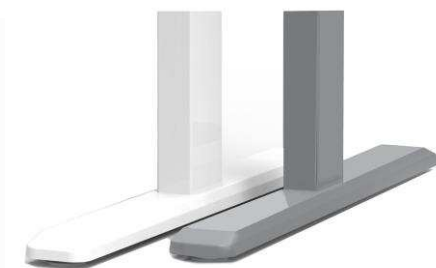

SCRIVANIA MOTORIZZATA

6 combinazioni tra cui scegliere :
 2 colori della struttura : bianca o grigia
 3 dimensioni del piano (colore bianco)
 Dimensioni : 120, 150, 180 x 75 cm

Altezza regolabile da 63 a 125 cm

Struttura modulare

Riferimenti	150-2011K	150-2111K	150-2012K	150-2112K	150-2013K	150-2113K
Altezza	Regolabile da 63 - 125 cm					
Dimensioni del piano (L x l)	120 x 75 cm	120 x 75 cm	150 x 75 cm	150 x 75 cm	180 x 75 cm	180 x 75 cm
Colore struttura	<input type="checkbox"/>	<input checked="" type="checkbox"/>	<input type="checkbox"/>	<input checked="" type="checkbox"/>	<input type="checkbox"/>	<input checked="" type="checkbox"/>
Colore piano	<input type="checkbox"/>	<input type="checkbox"/>	<input type="checkbox"/>	<input type="checkbox"/>	<input type="checkbox"/>	<input type="checkbox"/>
Materiali	Structure Acier et plateau Bois					
Poids du produit seul (kg)	51.5	51.5	54	54	58	58
Poids avec emballage (kg) 2 colis	53	53	56	56	61	61
Dimensions de l'emballage (cm) 2 colis	113 x 30 x 26 130 x 84 x 5	113 x 30 x 26 130 x 84 x 5	113 x 30 x 26 157 x 84 x 5	113 x 30 x 26 157 x 84 x 5	113 x 30 x 26 195 x 84 x 5	113 x 30 x 26 195 x 84 x 5