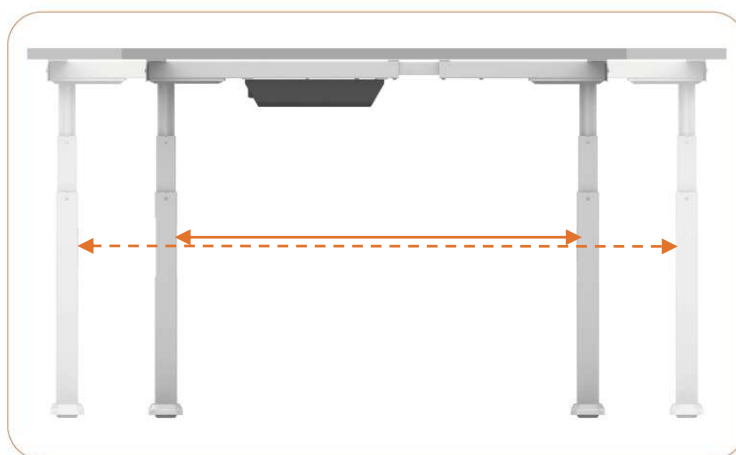

SCRIVANIA MOTORIZZATA

6 combinazioni tra cui scegliere :
 2 colori della struttura : bianca o grigia
 3 dimensioni del piano (colore bianco)
 Dimensioni : 120, 150, 180 x 75 cm

Altezza regolabile da 63 a 125 cm

Struttura modulare

Riferimenti	150-2011K	150-2111K	150-2012K	150-2112K	150-2013K	150-2113K
Altezza	Regolabile da 63 - 125 cm					
Dimensioni del piano (L x l)	120 x 75 cm	120 x 75 cm	150 x 75 cm	150 x 75 cm	180 x 75 cm	180 x 75 cm
Colore struttura	<input type="checkbox"/>	<input checked="" type="checkbox"/>	<input type="checkbox"/>	<input checked="" type="checkbox"/>	<input type="checkbox"/>	<input checked="" type="checkbox"/>
Colore piano	<input type="checkbox"/>	<input type="checkbox"/>	<input type="checkbox"/>	<input type="checkbox"/>	<input type="checkbox"/>	<input type="checkbox"/>
Materiali	Structure Acier et plateau Bois					
Poids du produit seul (kg)	51.5	51.5	54	54	58	58
Poids avec emballage (kg) 2 colis	53	53	56	56	61	61
Dimensions de l'emballage (cm) 2 colis	113 x 30 x 26 130 x 84 x 5	113 x 30 x 26 130 x 84 x 5	113 x 30 x 26 157 x 84 x 5	113 x 30 x 26 157 x 84 x 5	113 x 30 x 26 195 x 84 x 5	113 x 30 x 26 195 x 84 x 5