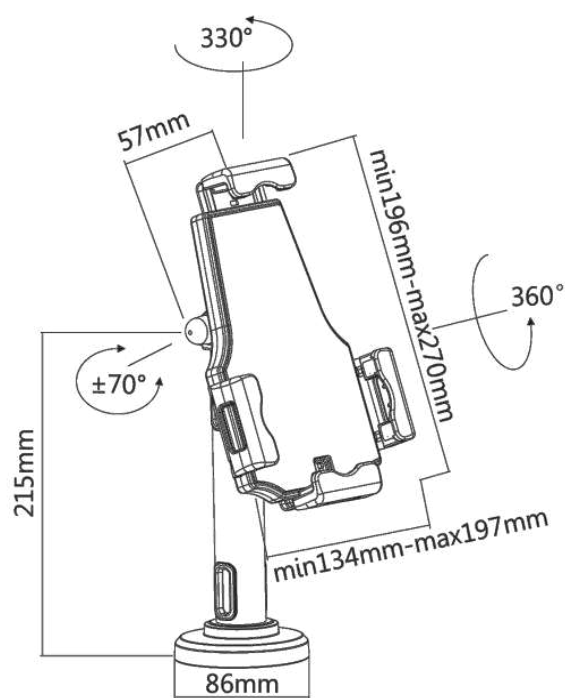

SUPPORTO UNIVERSALE ANTIFURTO PER TABLET DA 7.9" A 10.5"

Supporto universale per tablet 7.9"- 10.5"
 Supporto da banco o a parete antifurto
 Da fissare su piani o a parete
 Rif. **091-2401**

Compatibilità con tablet da 19,6 x 13,4 cm a
 27 x 19,7 cm massimo

CARATTERISTICHE TECNICHE

Riferimento	091-2401
Tipo di supporto	Supporto da banco o parete
Compatibilità	La maggior parte dei tablet da 7.9"-10.5" (IPAD 1,2,3,4, Air, Air 2, Mini IPAD, GALAXY TAB 1,2,3,4.)
Compatibilità dimensioni tablet	19,6 x 13,4 cm min / 27 x 19,7 cm max
Rotazione	360° Modalità portrait o landscape
Fissaggio della base	SI
Passaggio dei cavi	SI
Inclinazione (alto-basso)	Regolabile +/-70°
Altezza dal piano	22 cm
Colore	■
Materiali	Acciaio, Plastica
Peso del prodotto (kg)	1
Peso con imballaggio (kg)	1.5
Dimensioni dell'imballaggio (cm)	37 x 26 x 8