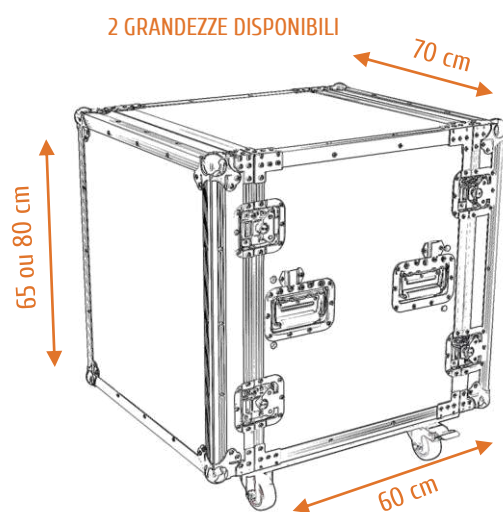

RACK CASE 19" + CONSOLE

Rack case 19" + console

Chiusure a farfalla

4 ruote 2 con freni

Réf. **101-0112** (70 x 60 x 65)

Réf. **101-0116** (70 x 60 x 80)

Riferimenti	101-0112	101-0116
Dimensioni esterne senza ruote (L x l x H) cm	70 x 59 x 65	70 x 59 x 81
Altezza ruote (cm)	10	10
Altezza (cm)	54	72
Profondità interna rail a rail (cm)	48	48
Profondità interna totale (cm)	52	52
Lunghezza console (cm)	64,5	81
Lunghezza console + rack (cm)	123	141
Altezza della console dal pavimento (cm)	52	72
Spessore foam interno (cm)	0,8	0,8
Materiali	Legno multistrato, Alluminio, Foam	
Roulette	4 girevoli 2 con freni	
Chiusure a farfalla	8	8
Maniglie	4	4
Cerniere	2	2
Colore	■	■
Peso del prodotto (kg)	35,5	40,7
Dimensioni angolari (mm)	30 x 30	30 x 30
Dimensioni imballaggio (mm)	73 x 63 x 67	73 x 63 x 85
Peso con imballaggio (kg)	36,5	41,7