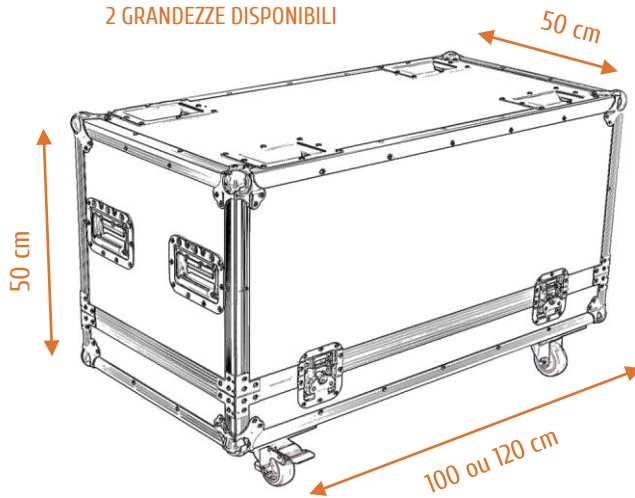

FLIGHT CASE

Flight case
Modello impilabile
Chiusure a farfalla
4 ruote 2 con freni
Rif. **100-0212** (100 x 50 x 50)
Rif. **100-0215** (120 x 50 x 50)

2 GRANDEZZE DISPONIBILI

Riferimenti	100-0212	100-0215
Dimensioni interne utili (L x l x H) cm	97 x 47 x 47	117 x 47 x 47
Dimensioni esterne senza ruote (L x l x H) cm	100 x 50 x 50	120 x 50 x 50
Altezza ruote (cm)	12,5	12,5
Spessore foam interno (cm)	0,8	0,8
Materiali	Legno multistarto, Alluminio, Foam	
Roulette	4 girevoli 2 con freni	
Cassa impilabile	Si	Si
Chiusure a farfalla	4	4
Maniglie	4	4
Colore	■	■
Peso del prodotto (kg)	24,7	27,5
Dimensioni angolari (mm)	30 x 30	30 x 30
Dimensioni imballaggio (mm)	103 x 53 x 53	123 x 53 x 53
Peso con imballaggio (kg)	25,7	28,5