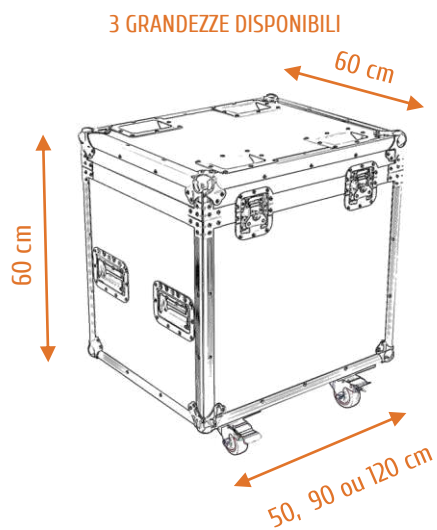

FLIGHT CASE

Flight case
 Modello impilabile
 Chiusure a farfalla
 4 ruote 2 con freni
 Rif. **100-0105** (50 x 60 x 60)
 Rif. **100-0109** (90 x 60 x 60)
 Rif. **100-0112** (120 x 60 x 60)

Riferimenti	100-0105	100-0109	100-0112
Dimensioni interne (L x l x H) cm	47 x 57 x 54	87 x 57 x 54	117 x 57 x 54
Dimensioni esterne senza ruote (L x l x H) cm	50 x 60 x 60	90 x 60 x 60	120 x 60 x 60
Altezza ruote (cm)	10	12,5	12,5
Spessore Foam interno (cm)	0,5	0,5	0,5
Materiali	Legno multistrato, Alluminio, Foam		
Roulette	4 girevoli 2 con freni		
Cassa impilabile	Si	Si	Si
Cerniere	2	2	3
Chiusure a farfalla	2	2	2
Maniglie	4	4	4
Colore	■	■	■
Peso del prodotto (kg)	19	26,5	32,1
Dimensioni angolari (mm)	30 x 30	30 x 30	30 x 30
Dimensioni imballaggio (mm)	53 x 63 x 63	93 x 63 x 63	123 x 63 x 63
Peso con l'imballaggio (kg)	20	27,5	33,1