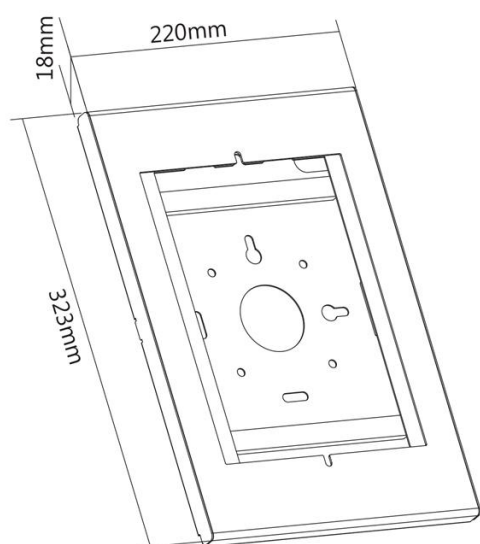

## CUSTODIA ANTIFURTO IN METALLO PER IPAD 9.7-10.2-10.5

Rif. 091-3142 nero

Rif. 091-3042 bianco

Materiali case acciaio

## CARATTERISTICHE TECNICHE

Riferimento	013-1501	091-3042	091-3142
Dimensioni touchscreen	10"- 23"	10"- 23"	10"- 23"
Compatibilità VESA (mm)	75x75, 100x100	75x75	75x75
Peso max schermo	15 kg		
Compatibilità tablet		iPad 9.7-10.2-10.5 Galaxy Tab A 2019	iPad 9.7-10.2-10.5 Galaxy Tab A 2019
Inclinazione (alto-basso)	+/-15°		
Rotazione (sinistra-destra)	120°		
Orientamento (landscape-portrait)	360°		
Passaggio cavi	Si	Si	Si
Antitaccheggio	Si	Si	Si
Colori	■ ■	■	■
Materiale	alluminio	acciaio	acciaio
Peso	1	1.2	1.2
Dimensioni (cm)	19 x 14 x 11	32.3 x 22.0 x 1.8	32.3 x 22.0 x 1.8