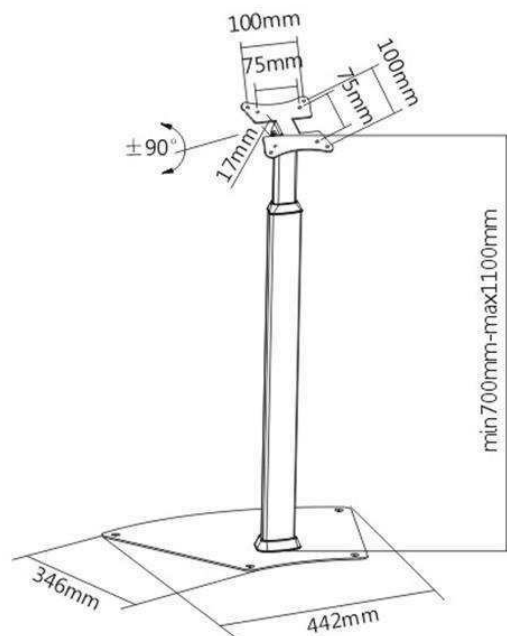

SUPPORTO DA BANCO PER TV TOUCHSCREEN TABLET

Supporto per schermi 13"- 21"
Altezza 33 cm
Rif. 030-2003

Inclinazione +/- 90°

Passaggio cavi

Fissaggio di sicurezza

Riferimenti	030-2003
Dimensione schermi	13" - 21"
VESA (mm)	75x75, 100x100
Peso massimo schermo	10 kg
Altezza	33 cm
Inclinazione (alto-basso)	+/- 90°
Rotazione (sinistra-destra)	No
Rotazione (orizzontale)	No
Fissaggio base	Si
Passaggio cavi	Si
Dimensioni	31 x 24 x 33 cm
Colori	■ ■
Peso del prodotto (kg)	2
Peso con l'imballaggio (kg)	2.2
Dimensioni dell'imballaggio (cm)	42 x 27 x 8

SUPPORTO DA PAVIMENTO

Supporto da pavimento 13"- 21"
Altezza regolabile 70- 110 cm
Rif. **030-2004**

Inclinazione +/- 90°

Passaggio cavi

Fissaggio a pavimento

Altezza regolabile

Riferimenti	030-2004
Dimensione schermi	13"- 21"
VESA (mm)	75x75, 100x100
Peso massimo schermo	10 kg
Altezza	Ajustable 70- 110 cm
Inclinazione (alto-basso)	+/- 90°
Rotazione (sinistra-destra)	Non
Rotazione (orizzontale)	Non
Fissaggio a pavimento	Oui
Passaggio cavi	Oui
Dimensioni	31 x 24 x 110 cm
Colore	■ ■
Peso del prodotto (kg)	4.1
Peso con l'imballaggio (kg)	4.3
Dimensioni dell'imballaggio (cm)	73 x 38 x 8