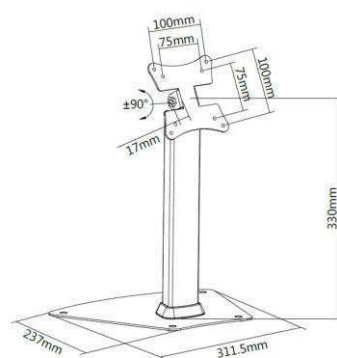

SUPPORTO DA BANCO PER TV TOUCHSCREEN TABLET

Supporto per schermi 13"- 21"
Altezza 33 cm
Rif. 030-2003

Inclinazione +/- 90°

Passaggio cavi

Fissaggio di sicurezza

Riferimenti	030-2003
Dimensione schermi	13" - 21"
VESA (mm)	75x75, 100x100
Peso massimo schermo	10 kg
Altezza	33 cm
Inclinazione (alto-basso)	+/- 90°
Rotazione (sinistra-destra)	No
Rotazione (orizzontale)	No
Fissaggio base	Si
Passaggio cavi	Si
Dimensioni	31 x 24 x 33 cm
Colori	■ ■
Peso del prodotto (kg)	2
Peso con l'imballaggio (kg)	2.2
Dimensioni dell'imballaggio (cm)	42 x 27 x 8

SUPPORTO DA PAVIMENTO

Supporto da pavimento 13"- 21"
Altezza regolabile 70- 110 cm
Rif. **030-2004**

Inclinazione +/- 90°

Passaggio cavi

Fissaggio a pavimento

Altezza regolabile

Riferimenti	030-2004
Dimensione schermi	13"- 21"
VESA (mm)	75x75, 100x100
Peso massimo schermo	10 kg
Altezza	Ajustable 70- 110 cm
Inclinazione (alto-basso)	+/- 90°
Rotazione (sinistra-destra)	Non
Rotazione (orizzontale)	Non
Fissaggio a pavimento	Oui
Passaggio cavi	Oui
Dimensioni	31 x 24 x 110 cm
Colore	■ ■
Peso del prodotto (kg)	4.1
Peso con l'imballaggio (kg)	4.3
Dimensioni dell'imballaggio (cm)	73 x 38 x 8