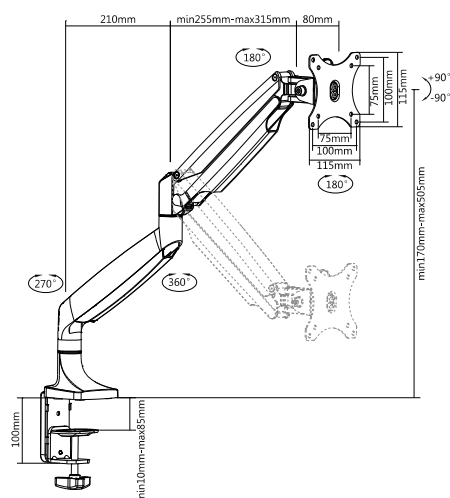

SUPPORTI DA BANCO FULL MOTION

Supporto da banco per schermo 13"-32"
Full Motion
Installazione: fissaggio a vite o a morsetto

Rif. 015-2501

Supporto da banco per 2 schermi 13"-32"
Full Motion
Installazione: fissaggio a vite o a morsetto

Réf. 015-2502

| Riferimenti | 015-2501 | 015-2502 |
|----------------------------------|-------------------|-------------------|
| Numero degli schermi | 1 | 2 |
| Dimensione dello schermo | 13"-32" | 13"-32" |
| VESA (mm) | 75x75, 100x100 | 75x75, 100x100 |
| Peso max/ schermo | 10 kg | 10 kg |
| Inclinazione (alto-basso) | Regolabile +/-15° | Regolabile +/-15° |
| Rotazione (sinistra-destra) | Regolabile 90° | Regolabile 90° |
| Rotazione (orizzontale) | Regolabile 90° | Regolabile 90° |
| Altezza massima | 505 mm | 505 mm |
| Passaggio dei cavi | Si | Si |
| Colore | ■ | ■ |
| Peso del prodotto (kg) | 4 | 7.5 |
| Peso con imballaggio (kg) | 4.5 | 8 |
| Dimensioni dell'imballaggio (cm) | 49 x 32 x 11 | 57 x 47 x 12 |