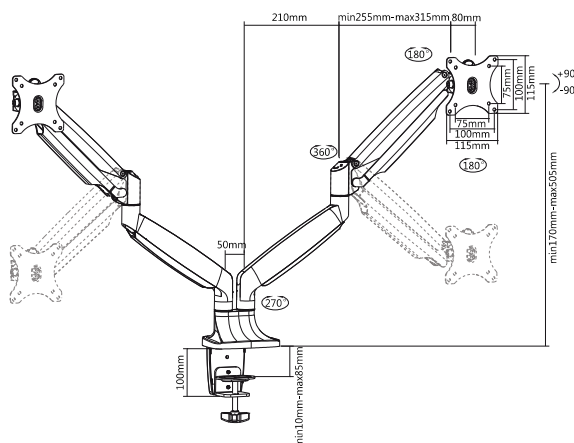

SUPPORTI DA BANCO FULL MOTION

Supporto da banco per schermo 13"-32"
Full Motion
Installazione: fissaggio a vite o a morsetto

Rif. 015-2501

Supporto da banco per 2 schermi 13"-32"
Full Motion
Installazione: fissaggio a vite o a morsetto

Réf. 015-2502

| Riferimenti | 015-2501 | 015-2502 |
|----------------------------------|-------------------|-------------------|
| Numero degli schermi | 1 | 2 |
| Dimensione dello schermo | 13"-32" | 13"-32" |
| VESA (mm) | 75x75, 100x100 | 75x75, 100x100 |
| Peso max/ schermo | 10 kg | 10 kg |
| Inclinazione (alto-basso) | Regolabile +/-15° | Regolabile +/-15° |
| Rotazione (sinistra-destra) | Regolabile 90° | Regolabile 90° |
| Rotazione (orizzontale) | Regolabile 90° | Regolabile 90° |
| Altezza massima | 505 mm | 505 mm |
| Passaggio dei cavi | Si | Si |
| Colore | ■ | ■ |
| Peso del prodotto (kg) | 4 | 7.5 |
| Peso con imballaggio (kg) | 4.5 | 8 |
| Dimensioni dell'imballaggio (cm) | 49 x 32 x 11 | 57 x 47 x 12 |