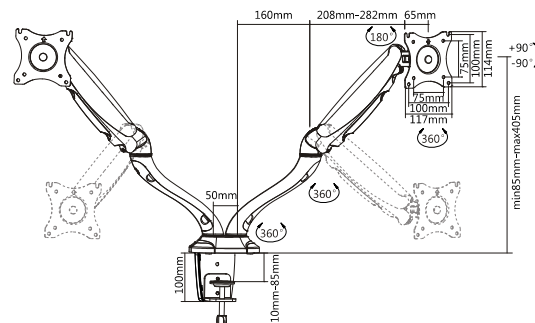

SUPPORTI DA BANCO FULL MOTION

Supporto da banco per schermo da 13"-27"
Full Motion
Installazione : fissaggio a vite o a morsetto
Rif. 015-2101

Supporto da banco per 2 schermi da 13"-27"
Full Motion
Installazione : fissaggio a vite o a morsetto
Rif. 015-2102

Riferimenti	015-2101	015-2102
Numero schermi	1	2
Dimensioni schermo	13"-27"	13"-27"
VESA (mm)	75x75, 100x100	75x75, 100x100
Peso max / schermo	6 kg	6 kg
Inclinazione (alto-basso)	+/- 90°	+/- 90°
Rotazione (sinistra-destra)	+/- 360°	+/- 360°
Rotazione (landscape-portrait)	360°	360°
Altezza massima	405 mm	405 mm
Passaggio dei cavi	Si	Si
Colori	■	■
Peso del prodotto (kg)	3	5
Peso con imballaggio (kg)	3.3	5.7
Dimensions de l'emballage (cm)	41 x 28 x 13	41 x 38 x 17