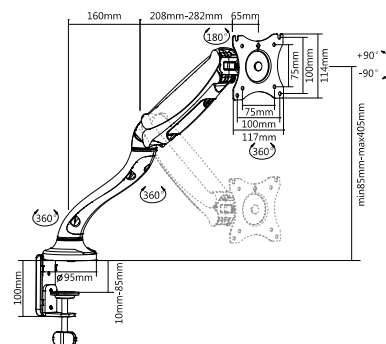

SUPPORTI DA BANCO FULL MOTION

Supporto da banco per schermo da 13"-27"
Full Motion
Installazione : fissaggio a vite o a morsetto
Rif. 015-2101

Supporto da banco per 2 schermi da 13"-27"
Full Motion
Installazione : fissaggio a vite o a morsetto
Rif. 015-2102

Riferimenti	015-2101	015-2102
Numero schermi	1	2
Dimensioni schermo	13"-27"	13"-27"
VESA (mm)	75x75, 100x100	75x75, 100x100
Peso max / schermo	6 kg	6 kg
Inclinazione (alto-basso)	+/- 90°	+/- 90°
Rotazione (sinistra-destra)	+/- 360°	+/- 360°
Rotazione (landscape-portrait)	360°	360°
Altezza massima	405 mm	405 mm
Passaggio dei cavi	Si	Si
Colori	■	■
Peso del prodotto (kg)	3	5
Peso con imballaggio (kg)	3.3	5.7
Dimensions de l'emballage (cm)	41 x 28 x 13	41 x 38 x 17