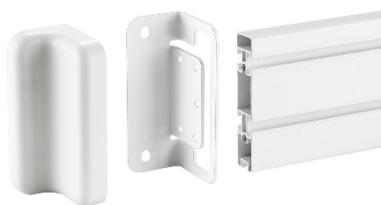

UFFICIO ERGONOMICO

Supporti Slatwall

150-3301K Kit di fissaggio Slatwall binario 120 cm + 2 piedi da tavolo
Installazione su tavolo

150-3301 Binario di fissaggio Slatwall

Installazione su tavolo o a muro
Lunghezza : 120 cm

150-3302 Piedi per binario di fissaggio Slatwall

150-3307 Supporto a muro per binario di fissaggio Slatwall

150-3301K2 Kit di fissaggio Slatwall binario 120 cm + 2 supporti a muro

Installazione a muro

150-3304 Supporto monitor per Slatwall Orientabile - inclinabile 13"-27"

150-3304K Kit di fissaggio Slatwall + supporto monitor 13"-27"

Installazione su tavolo

CARATTERISTICHE TECNICHE

Modello	150-3301	150-3302	150-3304	150-3307
Dimensione schermo	-	-	13"-27"	-
Compatibilità VESA (mm)	-	-	75x75, 100x100	-
Carico max	40 kg	50 kg	6,5 kg	50 kg
Inclinazione	-	-	+/-45°	-
Rotazione	-	-	+/-15°	-
Pivot	-	-	+/-180°	-
Materiale	Alluminio	Acciaio	Acciaio	Acciaio, plastica
Colore	□	□	■	□
Peso (kg)	1,6	3,6	0,8	0,5
Peso imballaggio (kg)	1,9	3,8	1	0,7
Dimensione imballaggio (cm)	123,5 x 13,5 x 5,8	39,5 x 11 x 12,8	12 x 12 x 11	12,5 x 10 x 6,5

150-3309 Doppio braccio bianco in alluminio per Slatwall
Full Motion 17"-32"

150-3303 Portapenne per binario di montaggio Slatwall

150-3306 Vaschetta per binario di montaggio Slatwall

CARATTERISTICHE TECNICHE