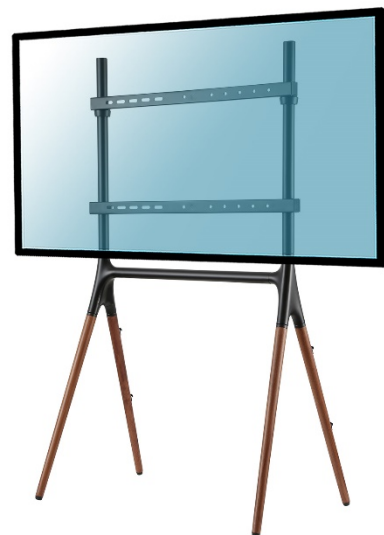

SUPPORTI TV DA TERRA

Supporti a **cavalletto**

030-4044 Supporti a cavalletto
design scandinavo per TV 50''-
65'' bianco/legno

SUPPORTI TV DA TERRA

Supporti a cavalletto

030-4044 Supporti a cavalletto design scandinavo per TV 50"- 65" bianco/faggio

030-4164 Supporti a cavalletto design scandinavo per TV 45"- 65" nero/noce

030-4165 Supporti a cavalletto design scandinavo per TV 49"- 70" nero/noce

CARETTERISTICHE TECNICHE

Modello	030-4044	030-4164	030-4165
Dimensione schermo	50"-65"	45"-65"	49"-70"
Compatibilità VESA (mm)	200x200 min, 400x400 max	200x200 min, 600x400 max	200x200 min, 600x400 max
Peso massimo dello schermo	35 kg	32 kg	40 kg
Altezza centro schermo	110 cm max	110 cm max	105 cm max
Rotazione (sinistra-destra)	+/-70°	+/-180°	No
Colore	□ ■	■ ■	■ ■
Materiali	Acciaio, Alluminio, Legno	Acciaio, Alluminio, Legno	Acciaio, Alluminio, Legno
Peso del prodotto(kg)	6	5,8	8,5
Peso con imballaggio (kg)	6,8	6,2	9,7
Dimensioni del prodotto (cm)	75,8 x 50,5 x 134,7	138,5 x 88 x 42	138 x 80 x 50
Dimensioni con imballaggio (cm)	77,5 x 34,5 x 14,2	98,5 x 20,7 x 14,7	84 x 30 x 19,8

SUPPORTI TV DA TERRA

Supporti a cavalletto

030-4066 Supporto a cavalletto design scandinavo pour TV 60"-75" bianco/faggio

030-4163 Supporto a cavalletto design scandinavo pour TV Samsung QLED 55"-65" nero/noce

CARETTERISTICHE TECNICHE

Modello	030-4066	030-4163
Dimensione schermo	60"-75"	55"-65"
Compatibilità VESA (mm)	200x200 min, 600x400 max	-
Peso massimo schermo	40 kg	30 kg
Altezza al centro schermo	110 cm max	110 cm max
Rotazione (sinistra-destra)	No	No
Colore	□ ■	■ ■
Materiali	Acciaio, Alluminio, Legno	Acciaio, Alluminio, Legno
Peso del prodotto (kg)	10,8	3,8
Peso con imballaggio (kg)	11,6	4,5
Dimensioni del prodotto (cm)	94 x 51 x 148	88 x 42 x 116
Dimensioni con imballaggio (cm)	95,7 x 38,6 x 14,2	80,5 x 19,5 x 14,2