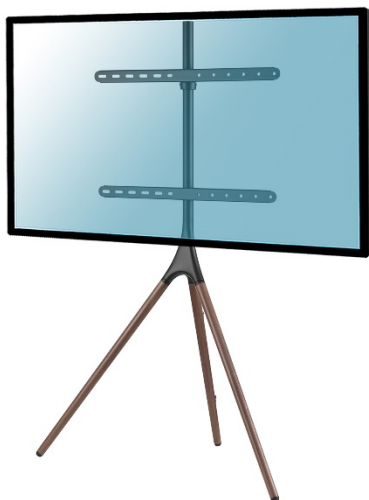

SUPPORTI TV DA TERRA

Supporti a **cavalletto**

030-4044 Supporti a cavalletto
design scandinavo per TV 50''-
65'' bianco/legno

SUPPORTI TV DA TERRA

Supporti a cavalletto

030-4044 Supporti a cavalletto design scandinavo per TV 50"- 65" bianco/faggio

030-4164 Supporti a cavalletto design scandinavo per TV 45"- 65" nero/noce

030-4165 Supporti a cavalletto design scandinavo per TV 49"- 70" nero/noce

CARETTERISTICHE TECNICHE

Modello	030-4044	030-4164	030-4165
Dimensione schermo	50"-65"	45"-65"	49"-70"
Compatibilità VESA (mm)	200x200 min, 400x400 max	200x200 min, 600x400 max	200x200 min, 600x400 max
Peso massimo dello schermo	35 kg	32 kg	40 kg
Altezza centro schermo	110 cm max	110 cm max	105 cm max
Rotazione (sinistra-destra)	+/-70°	+/-180°	No
Colore	□ ■	■ ■	■ ■
Materiali	Acciaio, Alluminio, Legno	Acciaio, Alluminio, Legno	Acciaio, Alluminio, Legno
Peso del prodotto(kg)	6	5,8	8,5
Peso con imballaggio (kg)	6,8	6,2	9,7
Dimensioni del prodotto (cm)	75,8 x 50,5 x 134,7	138,5 x 88 x 42	138 x 80 x 50
Dimensioni con imballaggio (cm)	77,5 x 34,5 x 14,2	98,5 x 20,7 x 14,7	84 x 30 x 19,8

SUPPORTI TV DA TERRA

Supporti a cavalletto

030-4066 Supporto a cavalletto design scandinavo pour TV 60"-75" bianco/faggio

030-4163 Supporto a cavalletto design scandinavo pour TV Samsung QLED 55"-65" nero/noce

CARETTERISTICHE TECNICHE

Modello	030-4066	030-4163
Dimensione schermo	60"-75"	55"-65"
Compatibilità VESA (mm)	200x200 min, 600x400 max	-
Peso massimo schermo	40 kg	30 kg
Altezza al centro schermo	110 cm max	110 cm max
Rotazione (sinistra-destra)	No	No
Colore	□ ■	■ ■
Materiali	Acciaio, Alluminio, Legno	Acciaio, Alluminio, Legno
Peso del prodotto (kg)	10,8	3,8
Peso con imballaggio (kg)	11,6	4,5
Dimensioni del prodotto (cm)	94 x 51 x 148	88 x 42 x 116
Dimensioni con imballaggio (cm)	95,7 x 38,6 x 14,2	80,5 x 19,5 x 14,2