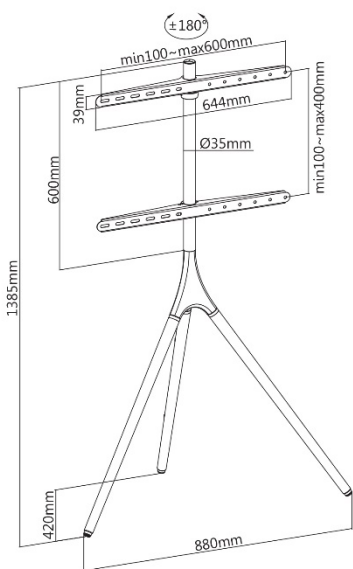

SUPPORTI TV DA TERRA

Supporti a **cavalletto**

030-4044 Supporti a cavalletto
design scandinavo per TV 50''-
65'' bianco/legno

SUPPORTI TV DA TERRA

Supporti a cavalletto

030-4044 Supporti a cavalletto design scandinavo per TV 50"- 65" bianco/faggio

030-4164 Supporti a cavalletto design scandinavo per TV 45"- 65" nero/noce

030-4165 Supporti a cavalletto design scandinavo per TV 49"- 70" nero/noce

CARETTERISTICHE TECNICHE

Modello	030-4044	030-4164	030-4165
Dimensione schermo	50"-65"	45"-65"	49"-70"
Compatibilità VESA (mm)	200x200 min, 400x400 max	200x200 min, 600x400 max	200x200 min, 600x400 max
Peso massimo dello schermo	35 kg	32 kg	40 kg
Altezza centro schermo	110 cm max	110 cm max	105 cm max
Rotazione (sinistra-destra)	+/-70°	+/-180°	No
Colore	□ ■	■ ■	■ ■
Materiali	Acciaio, Alluminio, Legno	Acciaio, Alluminio, Legno	Acciaio, Alluminio, Legno
Peso del prodotto(kg)	6	5,8	8,5
Peso con imballaggio (kg)	6,8	6,2	9,7
Dimensioni del prodotto (cm)	75,8 x 50,5 x 134,7	138,5 x 88 x 42	138 x 80 x 50
Dimensioni con imballaggio (cm)	77,5 x 34,5 x 14,2	98,5 x 20,7 x 14,7	84 x 30 x 19,8

CARETTERISTICHE TECNICHE

Modello	030-4066	030-4163
Dimensione schermo	60"-75"	55"-65"
Compatibilità VESA (mm)	200x200 min, 600x400 max	-
Peso massimo schermo	40 kg	30 kg
Altezza al centro schermo	110 cm max	110 cm max
Rotazione (sinistra-destra)	No	No
Colore	□ ■	■ ■
Materiali	Acciaio, Alluminio, Legno	Acciaio, Alluminio, Legno
Peso del prodotto (kg)	10,8	3,8
Peso con imballaggio (kg)	11,6	4,5
Dimensioni del prodotto (cm)	94 x 51 x 148	88 x 42 x 116
Dimensioni con imballaggio (cm)	95,7 x 38,6 x 14,2	80,5 x 19,5 x 14,2