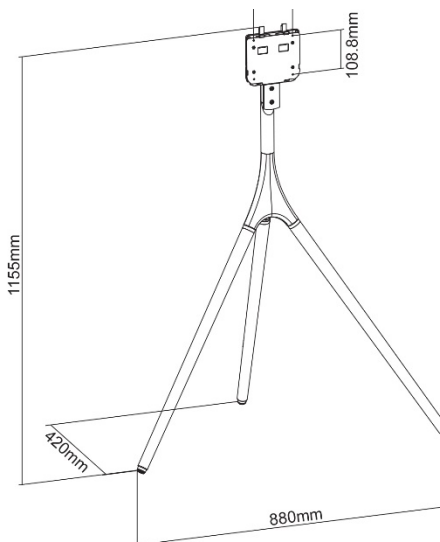

030-4164 Supporti a cavalletto design scandinavo per TV 45"- 65" nero/noce

030-4165 Supporti a cavalletto design scandinavo per TV 49"- 70" nero/noce

CARETTERISTICHE TECNICHE

Modello	030-4044	030-4164	030-4165
Dimensione schermo	50"-65"	45"-65"	49"-70"
Compatibilità VESA (mm)	200x200 min, 400x400 max	200x200 min, 600x400 max	200x200 min, 600x400 max
Peso massimo dello schermo	35 kg	32 kg	40 kg
Altezza centro schermo	110 cm max	110 cm max	105 cm max
Rotazione (sinistra-destra)	+/-70°	+/-180°	No
Colore	□ ■	■ ■	■ ■
Materiali	Acciaio, Alluminio, Legno	Acciaio, Alluminio, Legno	Acciaio, Alluminio, Legno
Peso del prodotto(kg)	6	5,8	8,5
Peso con imballaggio (kg)	6,8	6,2	9,7
Dimensioni del prodotto (cm)	75,8 x 50,5 x 134,7	138,5 x 88 x 42	138 x 80 x 50
Dimensioni con imballaggio (cm)	77,5 x 34,5 x 14,2	98,5 x 20,7 x 14,7	84 x 30 x 19,8

CARETTERISTICHE TECNICHE

Modello	030-4066	030-4163
Dimensione schermo	60"-75"	55"-65"
Compatibilità VESA (mm)	200x200 min, 600x400 max	-
Peso massimo schermo	40 kg	30 kg
Altezza al centro schermo	110 cm max	110 cm max
Rotazione (sinistra-destra)	No	No
Colore	□ ■	■ ■
Materiali	Acciaio, Alluminio, Legno	Acciaio, Alluminio, Legno
Peso del prodotto (kg)	10,8	3,8
Peso con imballaggio (kg)	11,6	4,5
Dimensioni del prodotto (cm)	94 x 51 x 148	88 x 42 x 116
Dimensioni con imballaggio (cm)	95,7 x 38,6 x 14,2	80,5 x 19,5 x 14,2