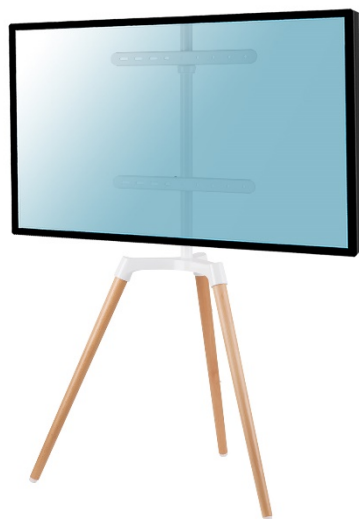

SUPPORTI TV DA TERRA

Supporti a **cavalletto**

030-4044 Supporti a cavalletto
design scandinavo per TV 50''-
65'' bianco/legno

SUPPORTI TV DA TERRA

Supporti a cavalletto

030-4044 Supporti a cavalletto design scandinavo per TV 50"- 65" bianco/faggio

030-4164 Supporti a cavalletto design scandinavo per TV 45"- 65" nero/noce

030-4165 Supporti a cavalletto design scandinavo per TV 49"- 70" nero/noce

CARETTERISTICHE TECNICHE

Modello	030-4044	030-4164	030-4165
Dimensione schermo	50"-65"	45"-65"	49"-70"
Compatibilità VESA (mm)	200x200 min, 400x400 max	200x200 min, 600x400 max	200x200 min, 600x400 max
Peso massimo dello schermo	35 kg	32 kg	40 kg
Altezza centro schermo	110 cm max	110 cm max	105 cm max
Rotazione (sinistra-destra)	+/-70°	+/-180°	No
Colore	□ ■	■ ■	■ ■
Materiali	Acciaio, Alluminio, Legno	Acciaio, Alluminio, Legno	Acciaio, Alluminio, Legno
Peso del prodotto(kg)	6	5,8	8,5
Peso con imballaggio (kg)	6,8	6,2	9,7
Dimensioni del prodotto (cm)	75,8 x 50,5 x 134,7	138,5 x 88 x 42	138 x 80 x 50
Dimensioni con imballaggio (cm)	77,5 x 34,5 x 14,2	98,5 x 20,7 x 14,7	84 x 30 x 19,8

SUPPORTI TV DA TERRA

Supporti a cavalletto

030-4066 Supporto a cavalletto design scandinavo pour TV 60"-75" bianco/faggio

030-4163 Supporto a cavalletto design scandinavo pour TV Samsung QLED 55"-65" nero/noce

CARETTERISTICHE TECNICHE

Modello	030-4066	030-4163
Dimensione schermo	60"-75"	55"-65"
Compatibilità VESA (mm)	200x200 min, 600x400 max	-
Peso massimo schermo	40 kg	30 kg
Altezza al centro schermo	110 cm max	110 cm max
Rotazione (sinistra-destra)	No	No
Colore	□ ■	■ ■
Materiali	Acciaio, Alluminio, Legno	Acciaio, Alluminio, Legno
Peso del prodotto (kg)	10,8	3,8
Peso con imballaggio (kg)	11,6	4,5
Dimensioni del prodotto (cm)	94 x 51 x 148	88 x 42 x 116
Dimensioni con imballaggio (cm)	95,7 x 38,6 x 14,2	80,5 x 19,5 x 14,2