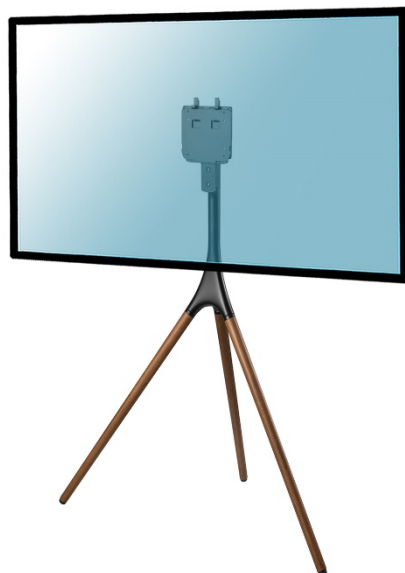

SUPPORTI TV DA TERRA

Supporti a **cavalletto**

030-4044 Supporti a cavalletto
design scandinavo per TV 50''-
65'' bianco/legno

SUPPORTI TV DA TERRA

Supporti a cavalletto

030-4044 Supporti a cavalletto design scandinavo per TV 50"- 65" bianco/faggio

030-4164 Supporti a cavalletto design scandinavo per TV 45"- 65" nero/noce

030-4165 Supporti a cavalletto design scandinavo per TV 49"- 70" nero/noce

CARETTERISTICHE TECNICHE

Modello	030-4044	030-4164	030-4165
Dimensione schermo	50"-65"	45"-65"	49"-70"
Compatibilità VESA (mm)	200x200 min, 400x400 max	200x200 min, 600x400 max	200x200 min, 600x400 max
Peso massimo dello schermo	35 kg	32 kg	40 kg
Altezza centro schermo	110 cm max	110 cm max	105 cm max
Rotazione (sinistra-destra)	+/-70°	+/-180°	No
Colore	□ ■	■ ■	■ ■
Materiali	Acciaio, Alluminio, Legno	Acciaio, Alluminio, Legno	Acciaio, Alluminio, Legno
Peso del prodotto(kg)	6	5,8	8,5
Peso con imballaggio (kg)	6,8	6,2	9,7
Dimensioni del prodotto (cm)	75,8 x 50,5 x 134,7	138,5 x 88 x 42	138 x 80 x 50
Dimensioni con imballaggio (cm)	77,5 x 34,5 x 14,2	98,5 x 20,7 x 14,7	84 x 30 x 19,8

SUPPORTI TV DA TERRA

Supporti a cavalletto

030-4066 Supporto a cavalletto design scandinavo pour TV 60"-75" bianco/faggio

030-4163 Supporto a cavalletto design scandinavo pour TV Samsung QLED 55"-65" nero/noce

CARETTERISTICHE TECNICHE

Modello	030-4066	030-4163
Dimensione schermo	60"-75"	55"-65"
Compatibilità VESA (mm)	200x200 min, 600x400 max	-
Peso massimo schermo	40 kg	30 kg
Altezza al centro schermo	110 cm max	110 cm max
Rotazione (sinistra-destra)	No	No
Colore	□ ■	■ ■
Materiali	Acciaio, Alluminio, Legno	Acciaio, Alluminio, Legno
Peso del prodotto (kg)	10,8	3,8
Peso con imballaggio (kg)	11,6	4,5
Dimensioni del prodotto (cm)	94 x 51 x 148	88 x 42 x 116
Dimensioni con imballaggio (cm)	95,7 x 38,6 x 14,2	80,5 x 19,5 x 14,2