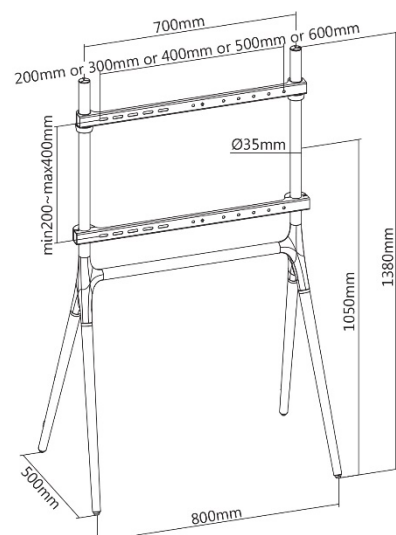

SUPPORTI TV DA TERRA

Supporti a **cavalletto**

030-4044 Supporti a cavalletto
design scandinavo per TV 50''-
65'' bianco/legno

SUPPORTI TV DA TERRA

Supporti a cavalletto

030-4044 Supporti a cavalletto design scandinavo per TV 50"- 65" bianco/faggio

030-4164 Supporti a cavalletto design scandinavo per TV 45"- 65" nero/noce

030-4165 Supporti a cavalletto design scandinavo per TV 49"- 70" nero/noce

CARETTERISTICHE TECNICHE

Modello	030-4044	030-4164	030-4165
Dimensione schermo	50"-65"	45"-65"	49"-70"
Compatibilità VESA (mm)	200x200 min, 400x400 max	200x200 min, 600x400 max	200x200 min, 600x400 max
Peso massimo dello schermo	35 kg	32 kg	40 kg
Altezza centro schermo	110 cm max	110 cm max	105 cm max
Rotazione (sinistra-destra)	+/-70°	+/-180°	No
Colore	□ ■	■ ■	■ ■
Materiali	Acciaio, Alluminio, Legno	Acciaio, Alluminio, Legno	Acciaio, Alluminio, Legno
Peso del prodotto(kg)	6	5,8	8,5
Peso con imballaggio (kg)	6,8	6,2	9,7
Dimensioni del prodotto (cm)	75,8 x 50,5 x 134,7	138,5 x 88 x 42	138 x 80 x 50
Dimensioni con imballaggio (cm)	77,5 x 34,5 x 14,2	98,5 x 20,7 x 14,7	84 x 30 x 19,8

CARETTERISTICHE TECNICHE

Modello	030-4066	030-4163
Dimensione schermo	60"-75"	55"-65"
Compatibilità VESA (mm)	200x200 min, 600x400 max	-
Peso massimo schermo	40 kg	30 kg
Altezza al centro schermo	110 cm max	110 cm max
Rotazione (sinistra-destra)	No	No
Colore	□ ■	■ ■
Materiali	Acciaio, Alluminio, Legno	Acciaio, Alluminio, Legno
Peso del prodotto (kg)	10,8	3,8
Peso con imballaggio (kg)	11,6	4,5
Dimensioni del prodotto (cm)	94 x 51 x 148	88 x 42 x 116
Dimensioni con imballaggio (cm)	95,7 x 38,6 x 14,2	80,5 x 19,5 x 14,2