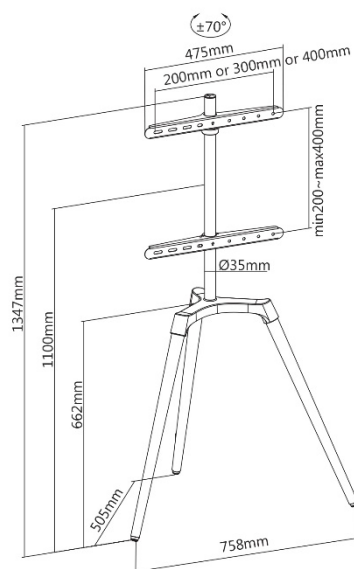

SUPPORTI TV DA TERRA

Supporti a **cavalletto**

030-4044 Supporti a cavalletto
design scandinavo per TV 50''-
65'' bianco/legno

SUPPORTI TV DA TERRA

Supporti a cavalletto

030-4044 Supporti a cavalletto design scandinavo per TV 50"- 65" bianco/faggio

030-4164 Supporti a cavalletto design scandinavo per TV 45"- 65" nero/noce

030-4165 Supporti a cavalletto design scandinavo per TV 49"- 70" nero/noce

CARETTERISTICHE TECNICHE

Modello	030-4044	030-4164	030-4165
Dimensione schermo	50"-65"	45"-65"	49"-70"
Compatibilità VESA (mm)	200x200 min, 400x400 max	200x200 min, 600x400 max	200x200 min, 600x400 max
Peso massimo dello schermo	35 kg	32 kg	40 kg
Altezza centro schermo	110 cm max	110 cm max	105 cm max
Rotazione (sinistra-destra)	+/-70°	+/-180°	No
Colore	□ ■	■ ■	■ ■
Materiali	Acciaio, Alluminio, Legno	Acciaio, Alluminio, Legno	Acciaio, Alluminio, Legno
Peso del prodotto(kg)	6	5,8	8,5
Peso con imballaggio (kg)	6,8	6,2	9,7
Dimensioni del prodotto (cm)	75,8 x 50,5 x 134,7	138,5 x 88 x 42	138 x 80 x 50
Dimensioni con imballaggio (cm)	77,5 x 34,5 x 14,2	98,5 x 20,7 x 14,7	84 x 30 x 19,8

CARETTERISTICHE TECNICHE

Modello	030-4066	030-4163
Dimensione schermo	60"-75"	55"-65"
Compatibilità VESA (mm)	200x200 min, 600x400 max	-
Peso massimo schermo	40 kg	30 kg
Altezza al centro schermo	110 cm max	110 cm max
Rotazione (sinistra-destra)	No	No
Colore	□ ■	■ ■
Materiali	Acciaio, Alluminio, Legno	Acciaio, Alluminio, Legno
Peso del prodotto (kg)	10,8	3,8
Peso con imballaggio (kg)	11,6	4,5
Dimensioni del prodotto (cm)	94 x 51 x 148	88 x 42 x 116
Dimensioni con imballaggio (cm)	95,7 x 38,6 x 14,2	80,5 x 19,5 x 14,2