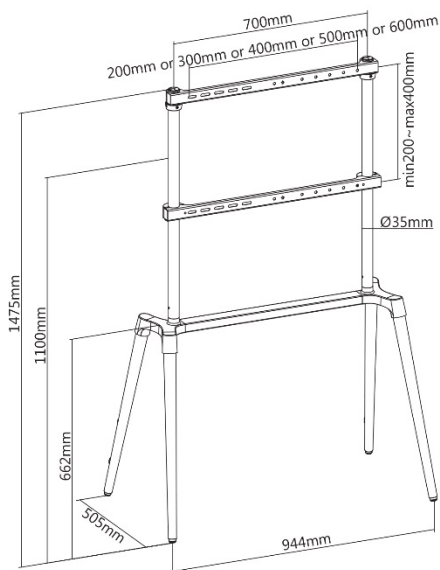

SUPPORTI TV DA TERRA

Supporti a cavalletto

030-4066 Supporto a cavalletto design scandinavo pour TV 60"-75" bianco/faggio