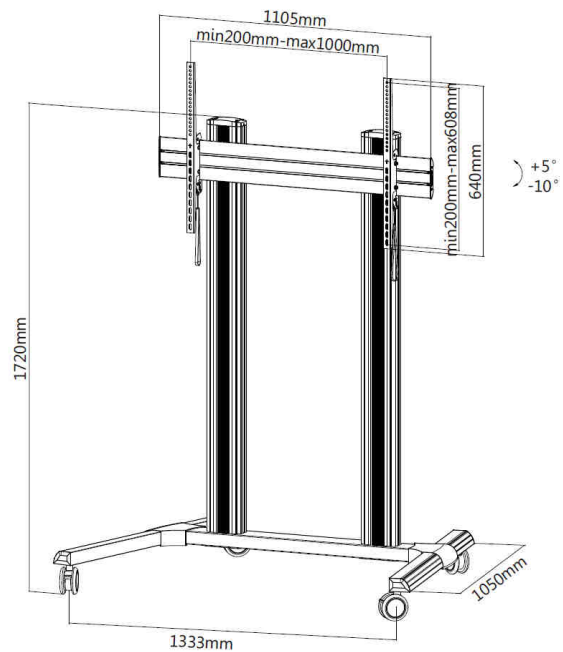

SUPPORTO MOBILE

Caratteristiche:

- Supporto mobile professionale per schermi extra-large da 60" à 100"
- Altezza regolabile.

Supporto mobile per schermo 60"-100"
con ruote

Ref. **030-5216**

Riferimento	030-5216
Numero schermi	1
Dimensione schermo	60"- 100"
Compatibilità VESA (mm)	200x200 min, 1000 x 600 max
Peso massimo schermo	80 kg
Altezza schermo	Regolabile 170cm max
Inclinazione (alto-basso)	+5°/-10°
Rotazione (sinistra-destra)	-
Pivot (orizzontale)	-
Rotelle	Si
Passaggio dei cavi	Si
Dimensione totale (mm)	1333 x 1050 x 1720
Colori	■
Peso de prodotto (kg)	38
Peso con imballaggio (kg)	41
Dimensioni dell'imballaggio (cm)	176 x 62 x 24