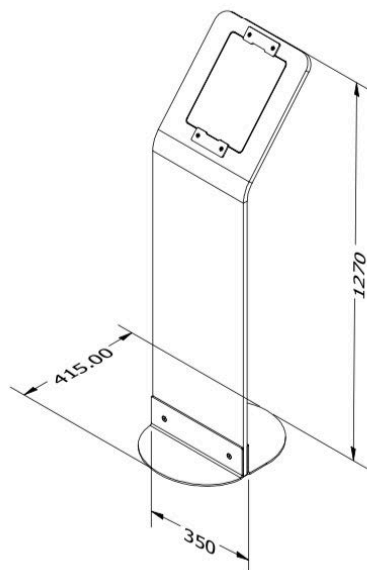

KIOSK UNITY PRO PORTRAIT

Rif. 050-9005 (iPad 10.2)

Rif. 050-9006 (iPad Pro 12.9")

Possibilità di personalizzazione
Serigrafia in quadricromia optional
Rif. 010-1020

Batteria ad alta capacità, inseribile nel totem per posizioni non raggiunte da corrente elettrica.

Cavo Lightning/USB 3m.
Batteria 2000mAh optional
Rif. 010-1010

Riferimento	050-9006
Installazione	a pavimento
Compatibilità	la maggior parte dei tablet su richiesta
Versioni	Portrait
Sistema antifurto	Viti Torx speciali
Colore	Trasparente, Bianco, Nero
Materiali	Plexiglass, Acciaio
Peso (kg)	16
Peso con imballaggio (kg)	20
Dimensioni dell'imballaggio (cm)	150x 50x 50