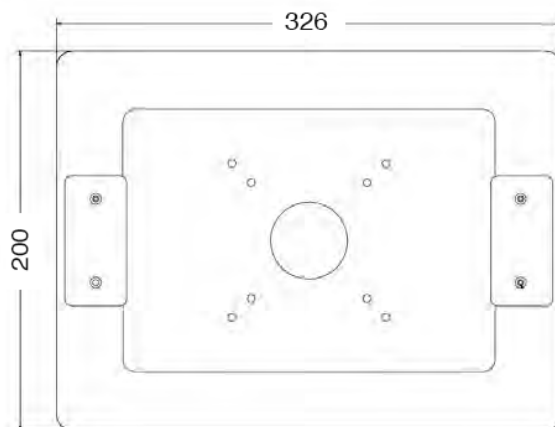

CONTENITORE ANTIFURTO PER SAMSUNG GALAXY TAB A 10.1

CASE SAMSUNG GALAXY TAB A 10.1

Case antifurto
Alloggiamento cavo di alimentazione

Foratura standard Vesa 75/100

GO VISION STORE

Contenitore **antifurto** per Galaxy Tab A 10.1
Chiusura viti Torx speciali.

SAMSUNG GALAXY TAB A 10.1

Rif. **055-1010** (Trasparente)

Rif. **055-1011** (Bianco)

Rif. **055-1012** (Nero)

Cavo Micro-Usb/USB 2M.

Piastra girevole optional

Rif. **060-1012**

Riferimento	055-1010
Installazione	su qualsiasi superficie
Versioni	Galaxy Tab A 10.1
Vesa	75/100
Sistema antifurto	Viti Torx speciali
Colore	Trasparente, Bianco, Nero
Materiali	Plexiglas 15mm
Peso (kg)	0.5
Peso con imballaggio (kg)	1
Dimensioni dell'imballaggio (cm)	40x 30x 5