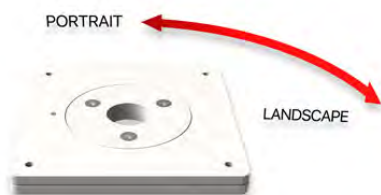

CONTENITORE ANTIFURTO PER SAMSUNG GALAXY TAB A 10.1

CASE SAMSUNG GALAXY TAB A 10.1

Case antifurto
Alloggiamento cavo di alimentazione

Foratura standard Vesa 75/100

GO VISION STORE

Contenitore **antifurto** per Galaxy Tab A 10.1
Chiusura viti Torx speciali.

SAMSUNG GALAXY TAB A 10.1

Rif. **055-1010** (Trasparente)

Rif. **055-1011** (Bianco)

Rif. **055-1012** (Nero)

Cavo Micro-Usb/USB 2M.

Piastra girevole optional

Rif. **060-1012**

Riferimento	055-1010
Installazione	su qualsiasi superficie
Versioni	Galaxy Tab A 10.1
Vesa	75/100
Sistema antifurto	Viti Torx speciali
Colore	Trasparente, Bianco, Nero
Materiali	Plexiglas 15mm
Peso (kg)	0.5
Peso con imballaggio (kg)	1
Dimensioni dell'imballaggio (cm)	40x 30x 5