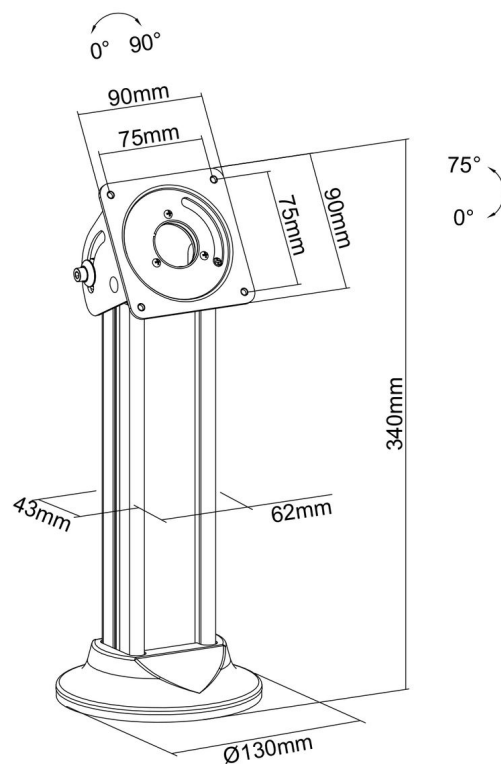

TOTEM DESK 10T - TOTEM DESK 10 VIDEO

Touchscreen  
**TOTEM DESK 10T**  
 Rif. 160-1010TK2

Connessioni HDMI - VGA

No touchscreen  
**TOTEM DESK 10 Video**  
 Rif. 160-1010K2

Riferimento	160-1010K2	160-1010TK2
Installazione	Pavimento	Pavimento
Dimensione schermo	10.1	10.1
Touchscreen	No	Si
Risoluzione schermo	1280 x 800 WXGA	1280 x 800 WXGA
Ratio immagine	16/10	16/10
Contrasto	1300:1	1300:1
Intensità luminosa	350 cd/m <sup>2</sup>	350 cd/m <sup>2</sup>
Angolo di visione	85° verticale e orizzontale	85° verticale e orizzontale
Utilizzo	24/7	24/7
Consumo energia	80W	80W
Durata display	50.000 ore	50.000 ore
Dimensioni (cm)	35 x 20x 25	35 x 20 x 25