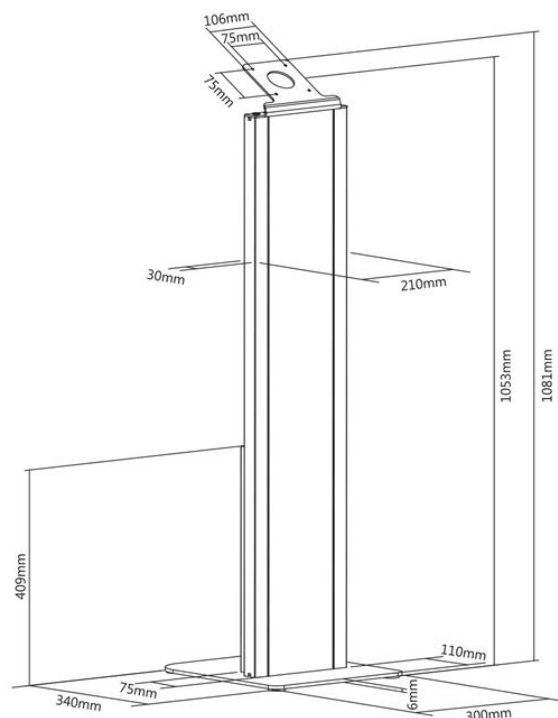

TOTEM TABLET 10 VIDEO - TOTEM TABLET 10T

Touchscreen
TOTEM TABLET 10T
 Rif. 160-1010TK4

Alloggiamento alimentatore e accessori con chiusura a chiave

No touchscreen
TOTEM TABLET 10 Video
 Rif. 160-1010K4

Riferimento	160-1010K4	160-1010TK4
Installazione	Pavimento	Pavimento
Dimensione schermo	10.1	10.1
Touchscreen	No	Si
Risoluzione schermo	1280 x 800 WXGA	1280 x 800 WXGA
Ratio immagine	16/10	16/10
Contrasto	1300:1	1300:1
Intensità luminosa	350 cd/m ²	350 cd/m ²
Angolo di visione	85° verticale e orizzontale	85° verticale e orizzontale
Utilizzo	24/7	24/7
Consumo energia	80W	80W
Durata display	50.000 ore	50.000 ore
Dimensioni (cm)	120 x 35 x 35	120 x 35 x 35