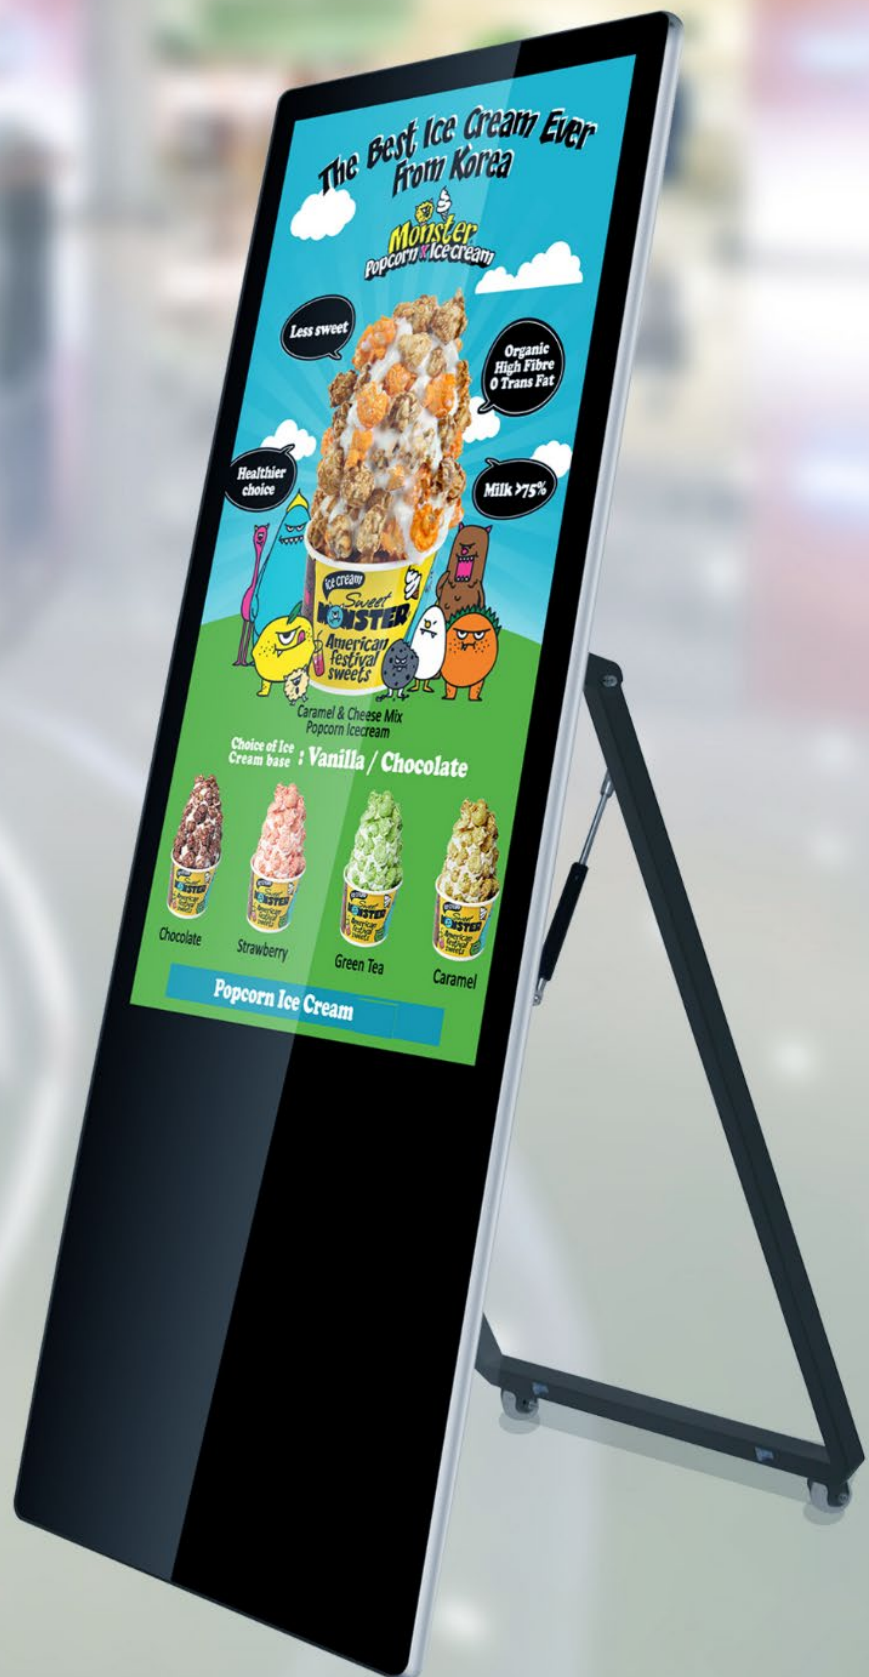

POSTERS VIDEO 0

TOTEMS & TOUCHSCREEN

CARATTERISTICHE E VANTAGGI

DESIGN

- Un design di fascia alta con linee pulite
- Una struttura metallica verticale e lastra in vetro temperato su tutto il frontale
- Disponibile in bianco e nero per adattarsi perfettamente al tuo ambiente

UTILIZZO

Il poster video è destinato all'uso in interni nelle seguenti situazioni:

- Visualizzazione di informazioni pubbliche
- In un albergo
- in un terminale self-service
- In un negozio
- Durante un evento

IMMAGINE

PANNELLO IPS FULL HD 1920x1080 PIXEL, luminosità 500 Cd/m², appositamente sviluppato per l'esposizione pubblica. Alta qualità del display, assenza di sfarfallio, basse radiazioni che riducono notevolmente l'affaticamento degli occhi, alta luminosità e contrasto, ampio angolo di visione.

TRASPORTO E STOCCAGGIO

Il poster video per segnaletica digitale 161-4320 e 161-4321 sono dotati di ruote. Grazie al loro formato pieghevole, sono facili da trasportare e possono seguirvi durante le tue fiere o altri eventi.