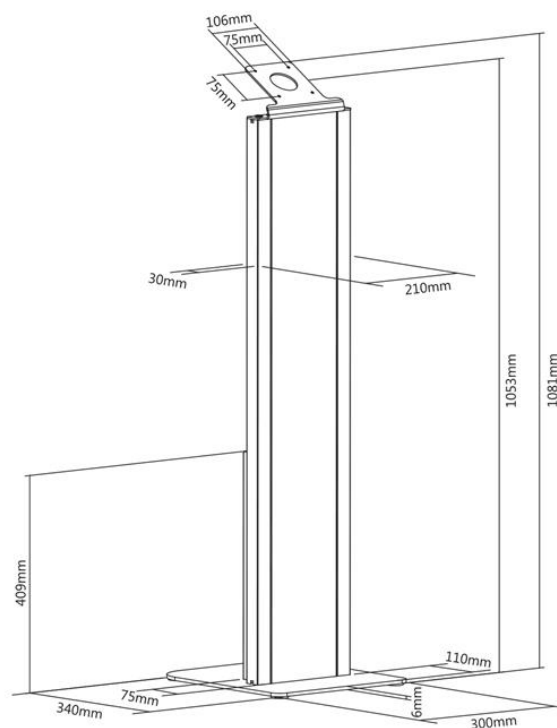

SUPPORTI ANTIFURTO PER TABLET IPAD 9.7-10.2-10.5-PRO 12.9- SAMSUNG TAB A 10.1 - 2019

Supporto da banco antifurto vite TORX  
iPAD PRO 12.9"

**NEW IPAD DESKTOP**

Rif. 091-3032

Riferimento	091-3032	091-4003
Installazione	Tavolo	Pavimento
Compatibilità	IPAD PRO 12.9"	IPAD PRO 12.9"
Girevole	Modalità Portrait e Landscape	Modalità Portrait e Landscape
Sistema antifurto	Chiave	Chiave
Colore	<input type="checkbox"/>	<input type="checkbox"/>
Inclinazione	Regolabile da 0 a 75°	
Alloggio cavi alimentazione	Sì	Sì
Materiali	Alluminio, Acciaio, Plastica	Alluminio, Acciaio, Plastica
Peso (kg)	3	9
Peso con imballaggio (kg)	3.5	9.9
Dimensioni dell'imballaggio (cm)	42 x 29 x 10.5	118 x 33.5 x 10.8

Supporto a colonna antifurto vite TORX  
PRO 12.9" Altezza 110 cm

**MULTI TAB KIOSK**

Rif. 091-4003 / 091-4103