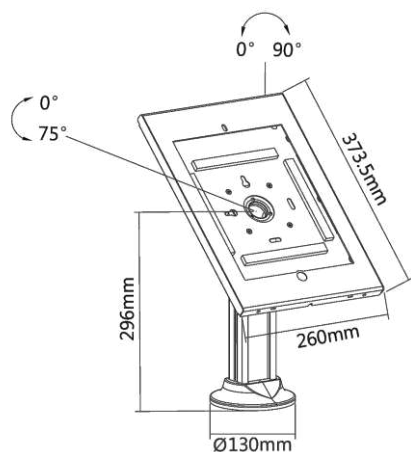

SUPPORTI ANTIFURTO PER TABLET IPAD 9.7-10.2-10.5-PRO 12.9- SAMSUNG TAB A 10.1 - 2019

Supporto da banco antifurto vite TORX  
iPAD PRO 12.9"

**NEW IPAD DESKTOP**

Rif. 091-3032

Riferimento	091-3032	091-4003
Installazione	Tavolo	Pavimento
Compatibilità	IPAD PRO 12.9"	IPAD PRO 12.9"
Girevole	Modalità Portrait e Landscape	Modalità Portrait e Landscape
Sistema antifurto	Chiave	Chiave
Colore	<input type="checkbox"/>	<input type="checkbox"/>
Inclinazione	Regolabile da 0 a 75°	
Alloggio cavi alimentazione	Sì	Sì
Materiali	Alluminio, Acciaio, Plastica	Alluminio, Acciaio, Plastica
Peso (kg)	3	9
Peso con imballaggio (kg)	3.5	9.9
Dimensioni dell'imballaggio (cm)	42 x 29 x 10.5	118 x 33.5 x 10.8

Supporto a colonna antifurto vite TORX  
PRO 12.9" Altezza 110 cm

**MULTI TAB KIOSK**

Rif. 091-4003 / 091-4103