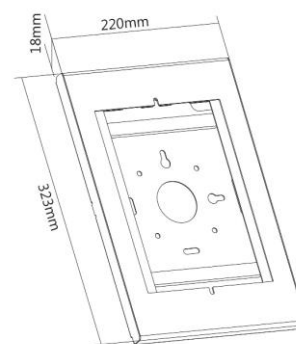

091-3043 Supporto tablet universale per iPad & Samsung bianco

iPad 9.7", 10.2", iPad Pro 10.5" & Samsung Tab A 10.1"

091-3142 Case antifurto per tablet iPad & Samsung

091-3042 Case antifurto per tablet iPad & Samsung

CARATTERISTICHE TECNICHE

Riferimento	091-3141 / 091-3041	091-3143 / 091-3043	091-2161	091-3142 / 091-3042
Installazione	Parete, Vesa	Parete, Vesa	Parete, Vesa	Parete, Vesa
Compatibilità VESA (mm)	75x75	75x75	75x75	75x75
Orientamento	Landscape o portrait	Landscape o portrait	Landscape o portrait	Landscape o portrait
Sistema antifurto	Chiave + vis Torx	Chiave	Chiave	Chiave + vis Torx
Passaggio cavi	Sì	Sì	Sì	Sì
Colori	■ / □	□	□	■ / □
Materiale	Acciaio	Acciaio	Acciaio	Acciaio
Peso (kg)	1,2	1,5	1,2	1,2
Peso con imballaggio (kg)	1,5	1,3	1,3	1,5
Dimensioni (cm)	34,8 x 25,3 x 1,8	33,9 x 22,6 x 2,2	30,3 x 22 x 1,8	32,3 x 22,0 x 1,8
Dimensioni con imballaggio (cm)	36 x 27 x 3	36 x 24 x 4	31 x 23 x 3	34 x 24 x 3