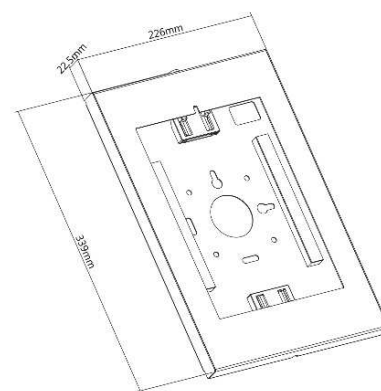

CASE PER TABLET

iPad Pro 12.9" Gen. 3

iPad, iPad Air, iPad Pro & Samsung Tab A, Tab S6 – 9.7"-11"

iPad 9.7", 10.2", iPad Pro 10.5" & Samsung Tab A 10.1"

CARATTERISTICHE TECNICHE

Riferimento	091-3141 / 091-3041	091-3143 / 091-3043	091-2161	091-3142 / 091-3042
Installazione	Parete, Vesa	Parete, Vesa	Parete, Vesa	Parete, Vesa
Compatibilità VESA (mm)	75x75	75x75	75x75	75x75
Orientamento	Landscape o portrait	Landscape o portrait	Landscape o portrait	Landscape o portrait
Sistema antifurto	Chiave + vis Torx	Chiave	Chiave	Chiave + vis Torx
Passaggio cavi	Sì	Sì	Sì	Sì
Colori	■ / □	□	□	■ / □
Materiale	Acciaio	Acciaio	Acciaio	Acciaio
Peso (kg)	1,2	1,5	1,2	1,2
Peso con imballaggio (kg)	1,5	1,3	1,3	1,5
Dimensioni (cm)	34,8 x 25,3 x 1,8	33,9 x 22,6 x 2,2	30,3 x 22 x 1,8	32,3 x 22,0 x 1,8
Dimensioni con imballaggio (cm)	36 x 27 x 3	36 x 24 x 4	31 x 23 x 3	34 x 24 x 3