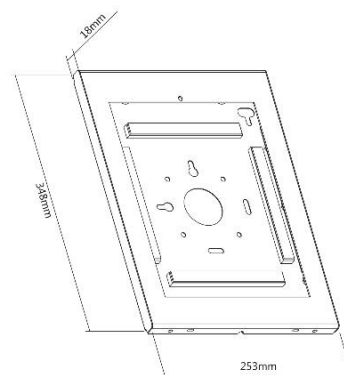

CASE PER TABLET

iPad Pro 12.9" Gen. 3

091-3141 Case antifurto per tablet iPad Pro 12.9

091-3041 Case antifurto per tablet iPad Pro 12.9

iPad, iPad Air, iPad Pro & Samsung Tab A, Tab S6 – 9.7"-11"

091-3143 Supporto tablet universale per iPad & Samsung nero

091-3043 Supporto tablet universale per iPad & Samsung bianco

iPad 9.7", 10.2", iPad Pro 10.5" & Samsung Tab A 10.1"

091-3142 Case antifurto per tablet iPad & Samsung

091-3042 Case antifurto per tablet iPad & Samsung

CARATTERISTICHE TECNICHE

Riferimento	091-3141 / 091-3041	091-3143 / 091-3043	091-2161	091-3142 / 091-3042
Installazione	Parete, Vesa	Parete, Vesa	Parete, Vesa	Parete, Vesa
Compatibilità VESA (mm)	75x75	75x75	75x75	75x75
Orientamento	Landscape o portrait	Landscape o portrait	Landscape o portrait	Landscape o portrait
Sistema antifurto	Chiave + vis Torx	Chiave	Chiave	Chiave + vis Torx
Passaggio cavi	Sì	Sì	Sì	Sì
Colori	■ / □	□	□	■ / □
Materiale	Acciaio	Acciaio	Acciaio	Acciaio
Peso (kg)	1,2	1,5	1,2	1,2
Peso con imballaggio (kg)	1,5	1,3	1,3	1,5
Dimensioni (cm)	34,8 x 25,3 x 1,8	33,9 x 22,6 x 2,2	30,3 x 22 x 1,8	32,3 x 22,0 x 1,8
Dimensioni con imballaggio (cm)	36 x 27 x 3	36 x 24 x 4	31 x 23 x 3	34 x 24 x 3