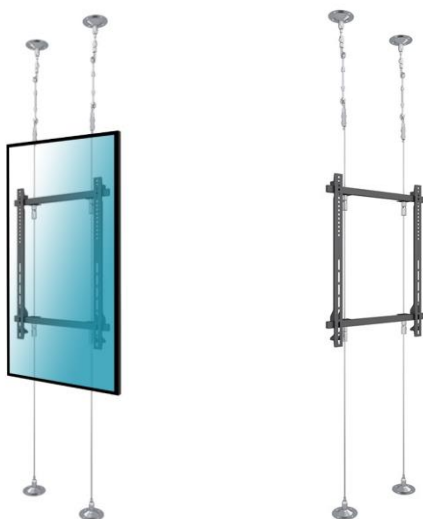

SUPPORTI TV DA SOFFITTO - SUPPORTI A CAVO

SUPPORTI TV DA SOFFITTO

Supporti a Cavo

032-2003 Supporto a cavo schermi 42"-75" 3m

032-2006 Supporto a cavo schermi 42"-75" 6m

032-2023 Supporto a cavo 2 schermi 42"-75" 3m

032-2026 Supporto a cavo 2 schermi 42"-75" 6m

CARATTERISTICHE TECNICHE

Riferimento	032-2003 / 032-2006	032-2023 / 032-2026
Numero schermi	1	2
Dimensione schermo	42"-75"	42"-75"
Compatibilità VESA (mm)	100x100 min, 400x600 max	100x100 min, 400x600 max
Peso massimo schermo	35 kg	30 kg
Inclinazione (alto-basso)	No	No
Rotazione (destra-sinistra)	No	No
Pivot (orizzontale)	Landscape o Portrait	Landscape o Portrait
Altezza regolabile	3m max / 6m max	3m max / 6m max
Passacavi	No	No
Sistema antifurto	No	No
Colore	■ ■	■ ■
Materiale	Acciaio	Acciaio
Peso prodotto (kg)	4 / 4,6	6,5 / 7,2
Peso con imballaggio (kg)	4,8 / 5,3	7 / 7,6
Dimensioni del prodotto (cm)	50 x 10 x 300 / 50 x 10 x 600	50 x 20 x 300 / 50 x 20 x 600
Dimensioni con imballaggio (cm)	64 x 12 x 8	64 x 12 x 11