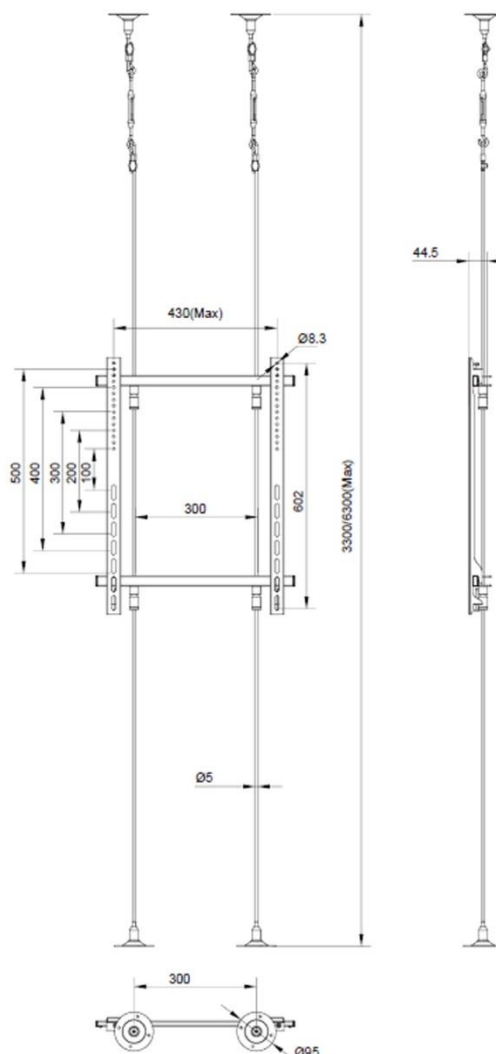

SUPPORTI TV DA SOFFITTO - SUPPORTI A CAVO

SUPPORTI TV DA SOFFITTO

Supporti a Cavo

032-2003 Supporto a cavo schermi 42"-75" 3m

032-2006 Supporto a cavo schermi 42"-75" 6m

032-2023 Supporto a cavo 2 schermi 42"-75" 3m

032-2026 Supporto a cavo 2 schermi 42"-75" 6m

CARATTERISTICHE TECNICHE

Riferimento	032-2003 / 032-2006	032-2023 / 032-2026
Numero schermi	1	2
Dimensione schermo	42"-75"	42"-75"
Compatibilità VESA (mm)	100x100 min, 400x600 max	100x100 min, 400x600 max
Peso massimo schermo	35 kg	30 kg
Inclinazione (alto-basso)	No	No
Rotazione (destra-sinistra)	No	No
Pivot (orizzontale)	Landscape o Portrait	Landscape o Portrait
Altezza regolabile	3m max / 6m max	3m max / 6m max
Passacavi	No	No
Sistema antifurto	No	No
Colore	■ ■	■ ■
Materiale	Acciaio	Acciaio
Peso prodotto (kg)	4 / 4,6	6,5 / 7,2
Peso con imballaggio (kg)	4,8 / 5,3	7 / 7,6
Dimensioni del prodotto (cm)	50 x 10 x 300 / 50 x 10 x 600	50 x 20 x 300 / 50 x 20 x 600
Dimensioni con imballaggio (cm)	64 x 12 x 8	64 x 12 x 11