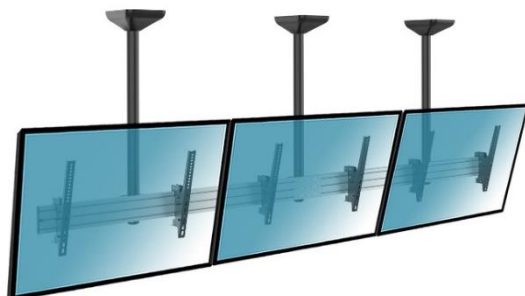

GAMMA DI SUPPORTI TV A SOFFITTO - MENU BOARD 100

031-4200K1 Supporto a soffitto menu board per 2 schermi – altezza 100cm

45''-55''

600x400 max.

0°/-5°/-10°/-15°/-20°

50kg/écran

Gestion des câbles

031-4300K1 Supporto a soffitto menu board per 3 schermi – Altezza 100cm

45''-50''

600x400 max.

0°/-5°/-10°/-15°/-20°

50kg/écran

Gestion des câbles

031-4300K2 Supporto a soffitto menu board per 3 schermi – Altezza 100cm

50''-55''

600x400 max.

0°/-5°/-10°/-15°/-20°

50kg/écran

Gestion des câbles