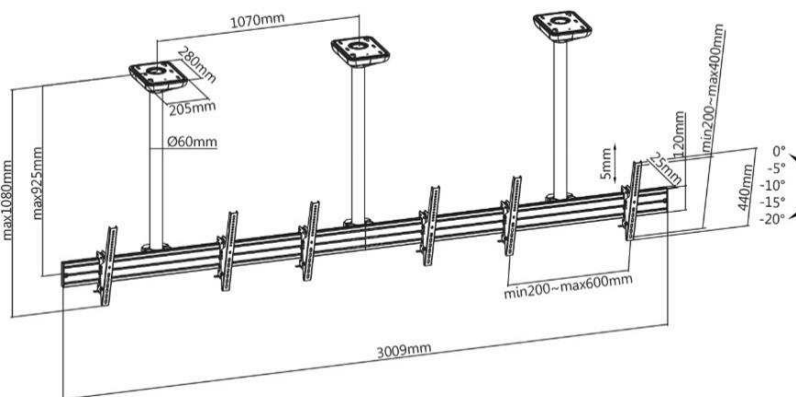

GAMMA DI SUPPORTI TV A SOFFITTO - MENU BOARD 100

031-4200K1 Supporto a soffitto menu board per 2 schermi – altezza 100cm

45''-55''

600x400 max.

0°/-5°/-10°/-15°/-20°

50kg/écran

Gestion des câbles

031-4300K1 Supporto a soffitto menu board per 3 schermi – Altezza 100cm

45''-50''

600x400 max.

0°/-5°/-10°/-15°/-20°

50kg/écran

Gestion des câbles

031-4300K2 Supporto a soffitto menu board per 3 schermi – Altezza 100cm

50''-55''

600x400 max.

0°/-5°/-10°/-15°/-20°

50kg/écran

Gestion des câbles