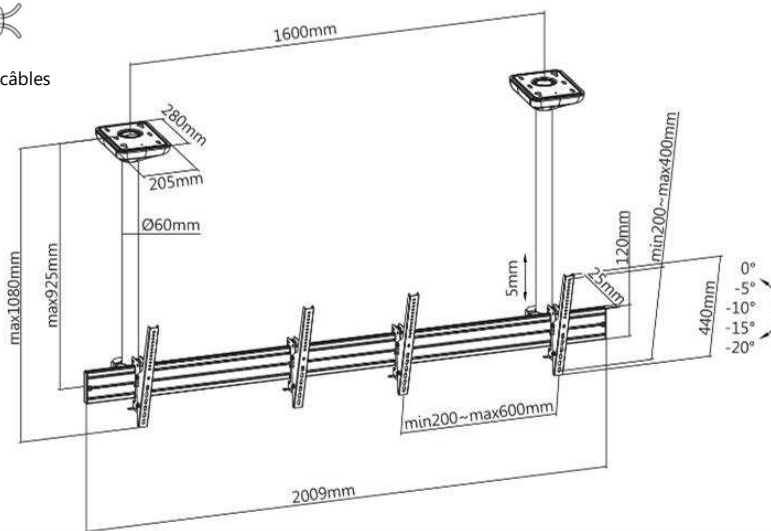

GAMMA DI SUPPORTI TV A SOFFITTO - MENU BOARD 100

031-4200K1 Supporto a soffitto menu board per 2 schermi – altezza 100cm

45''-55''

600x400 max.

0°/-5°/-10°/-15°/-20°

50kg/écran

Gestion des câbles

031-4300K1 Supporto a soffitto menu board per 3 schermi – Altezza 100cm

45''-50''

600x400 max.

0°/-5°/-10°/-15°/-20°

50kg/écran

Gestion des câbles

031-4300K2 Supporto a soffitto menu board per 3 schermi – Altezza 100cm

50''-55''

600x400 max.

0°/-5°/-10°/-15°/-20°

50kg/écran

Gestion des câbles