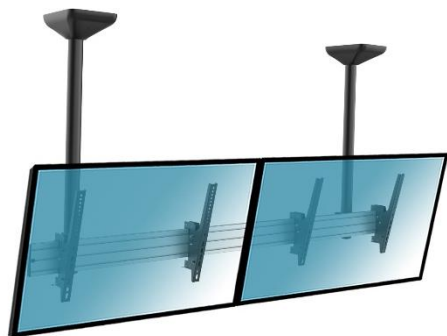

GAMMA DI SUPPORTI TV A SOFFITTO - MENU BOARD 100

031-4200K1 Supporto a soffitto menu board per 2 schermi – altezza 100cm

45''-55''

600x400 max.

0°/-5°/-10°/-15°/-20°

50kg/écran

Gestion des câbles

031-4300K1 Supporto a soffitto menu board per 3 schermi – Altezza 100cm

45''-50''

600x400 max.

0°/-5°/-10°/-15°/-20°

50kg/écran

Gestion des câbles

031-4300K2 Supporto a soffitto menu board per 3 schermi – Altezza 100cm

50''-55''

600x400 max.

0°/-5°/-10°/-15°/-20°

50kg/écran

Gestion des câbles