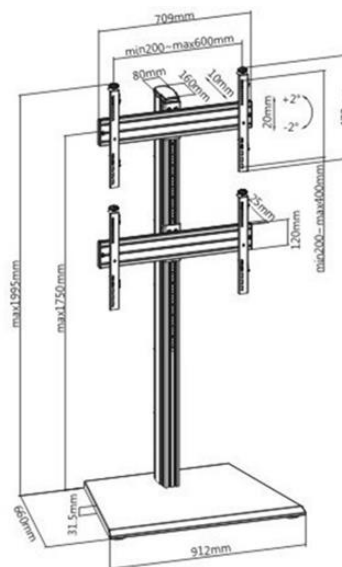

# SUPPORTI TV AUTOPORTANTI - VIDEOWALL

## 031-1200K1 Supporto autoportante per 2 schermi

-  40"-65"
-  600x400 max.
-  +2°/-2°
-  50kg/écran
-  Gestion des câbles

## 031-1110K1 Supporto autoportante per schermo in modalità portrait

-  60"-100"
-  800x600 max.
-  150kg
-  Gestion des câbles

## 031-2100K2 Supporto autoportante con ruote per schermi di grande formato, touchscreen o lavagne interattive

-  70"-120"
-  1200x800 max.
-  150kg
-  Gestion des câbles