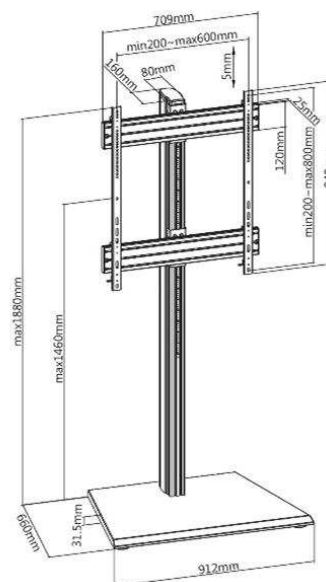

# SUPPORTI TV AUTOPORTANTI - VIDEOWALL

## 031-1200K1 Supporto autoportante per 2 schermi

-  40"-65"
-  600x400 max.
-  +2°/-2°
-  50kg/écran
-  Gestion des câbles

## 031-1110K1 Supporto autoportante per schermo in modalità portrait

-  60"-100"
-  800x600 max.
-  150kg
-  Gestion des câbles

## 031-2100K2 Supporto autoportante con ruote per schermi di grande formato, touchscreen o lavagne interattive

-  70"-120"
-  1200x800 max.
-  150kg
-  Gestion des câbles