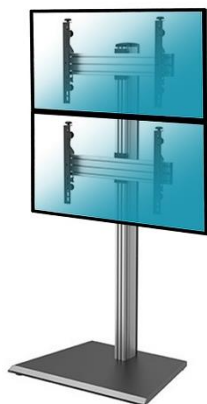

# SUPPORTI TV AUTOPORTANTI - VIDEOWALL

## 031-1200K1 Supporto autoportante per 2 schermi

-  40"-65"
-  600x400 max.
-  +2°/-2°
-  50kg/écran
-  Gestion des câbles

## 031-1110K1 Supporto autoportante per schermo in modalità portrait

-  60"-100"
-  800x600 max.
-  150kg
-  Gestion des câbles

## 031-2100K2 Supporto autoportante con ruote per schermi di grande formato, touchscreen o lavagne interattive

-  70"-120"
-  1200x800 max.
-  150kg
-  Gestion des câbles