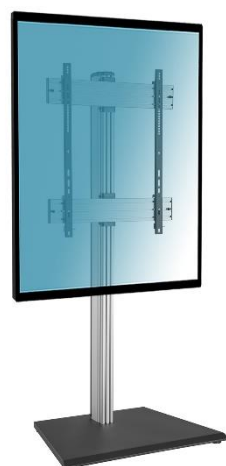

# SUPPORTI TV AUTOPORTANTI - VIDEOWALL

## 031-1200K1 Supporto autoportante per 2 schermi

-  40"-65"
-  600x400 max.
-  +2°/-2°
-  50kg/écran
-  Gestion des câbles

## 031-1110K1 Supporto autoportante per schermo in modalità portrait

-  60"-100"
-  800x600 max.
-  150kg
-  Gestion des câbles

## 031-2100K2 Supporto autoportante con ruote per schermi di grande formato, touchscreen o lavagne interattive

-  70"-120"
-  1200x800 max.
-  150kg
-  Gestion des câbles