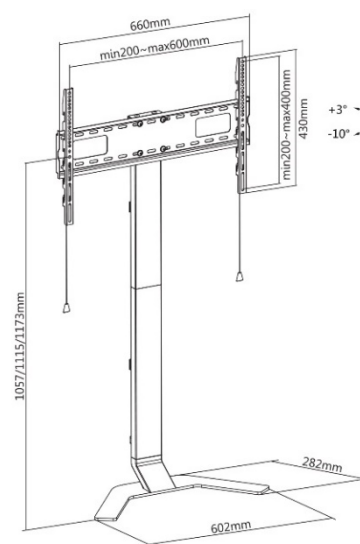

SUPPORTI TV DA TERRA

Supporti da terra base fissa

030-1564 Supporto da terra ultra sottile per schermi TV 37"-80"
Fissaggio a parete

CARATTERISTICHE TECNICHE

Modello	030-1564
Dimensione schermo	37"-80"
Compatibilità VESA	200x200 min, 600x400 max
Installazione	pavimento + muro
Peso massimo schermo	40 kg
Altezza schermo	Altezza regolabile, 3 posizioni 106 / 112 / 117 cm
Inclinazione (alto-basso)	+3°/-10°
Distanza muro-schermo	9 cm
Passaggio dei cavi	Si
Colore	<input type="checkbox"/> <input checked="" type="checkbox"/>
Materiali	Acciaio, alluminio, plastica
Peso del prodotto (kg)	10
Peso con imballaggio (kg)	11,6
Dimensioni del prodotto (cm)	60 x 28 x 140
Dimensioni con imballaggio (cm)	71 x 29 x 11,5