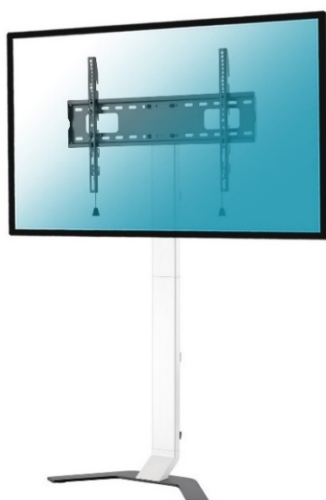

SUPPORTI TV DA TERRA

Supporti da terra base fissa

030-1564 Supporto da terra ultra sottile per schermi TV 37"-80"
Fissaggio a parete

CARATTERISTICHE TECNICHE

Modello	030-1564
Dimensione schermo	37"-80"
Compatibilità VESA	200x200 min, 600x400 max
Installazione	pavimento + muro
Peso massimo schermo	40 kg
Altezza schermo	Altezza regolabile, 3 posizioni 106 / 112 / 117 cm
Inclinazione (alto-basso)	+3°/-10°
Distanza muro-schermo	9 cm
Passaggio dei cavi	Si
Colore	<input type="checkbox"/> <input checked="" type="checkbox"/>
Materiali	Acciaio, alluminio, plastica
Peso del prodotto (kg)	10
Peso con imballaggio (kg)	11,6
Dimensioni del prodotto (cm)	60 x 28 x 140
Dimensioni con imballaggio (cm)	71 x 29 x 11,5