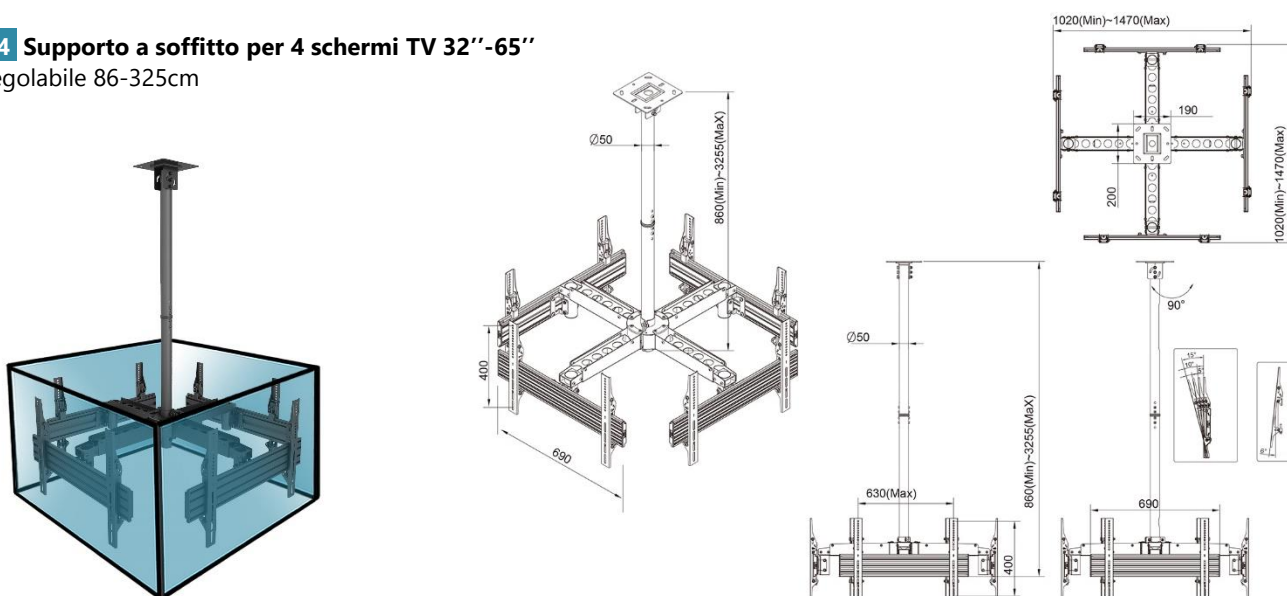

SUPPORTI A SOFFITTO

014-6003 Supporto a soffitto
per 3 schermi TV 32"-65"
Altezza regolabile 86-325cm

014-6004 Supporto a soffitto per 4 schermi TV 32"-65"
Altezza regolabile 86-325cm

CARATTERISTICHE TECNICHE

Modello	014-6003	014-6004
Numero schermi	3	4
Dimensione schermo	32"-65"	32"-65"
Compatibilità VESA (mm)	100x100 min, 600x400 max	100x100 min, 600x400 max
Peso massimo schermi	30 kg	30 kg
Distanza soffitto-schermo	86 - 325 cm	86 - 325 cm
Inclinazione (alto-basso)	+6/-15°	+6/-15°
Rotazione(sinistra-destra)	360°	360°
Pivot	+/-4°	+/-4°
Passacavi	Sì	Sì
Sistema antifurto	No	No
Colori	■	■
Materiale	Alluminio, acciaio, plastica	Alluminio, acciaio, plastica
Peso (kg)	26	36
Peso con imballaggio (kg)	28,7	38,5
Dimensioni (cm)	123 x 123 x 86	102 x 102 x 86
Dimensioni imballaggio (cm)	104 x 37 x 18	102 x 41 x 17