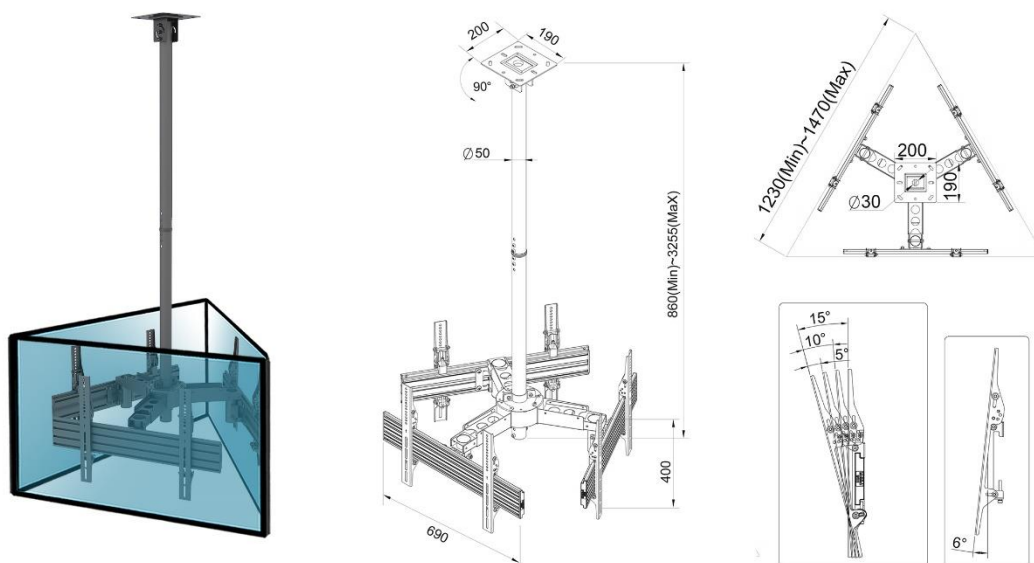

SUPPORTI A SOFFITTO

014-6003 Supporto a soffitto
per 3 schermi TV 32"-65"
Altezza regolabile 86-325cm

014-6004 Supporto a soffitto per 4 schermi TV 32"-65"
Altezza regolabile 86-325cm

CARATTERISTICHE TECNICHE

Modello	014-6003	014-6004
Numero schermi	3	4
Dimensione schermo	32"-65"	32"-65"
Compatibilità VESA (mm)	100x100 min, 600x400 max	100x100 min, 600x400 max
Peso massimo schermi	30 kg	30 kg
Distanza soffitto-schermo	86 - 325 cm	86 - 325 cm
Inclinazione (alto-basso)	+6/-15°	+6/-15°
Rotazione(sinistra-destra)	360°	360°
Pivot	+/-4°	+/-4°
Passacavi	Sì	Sì
Sistema antifurto	No	No
Colori	■	■
Materiale	Alluminio, acciaio, plastica	Alluminio, acciaio, plastica
Peso (kg)	26	36
Peso con imballaggio (kg)	28,7	38,5
Dimensioni (cm)	123 x 123 x 86	102 x 102 x 86
Dimensioni imballaggio (cm)	104 x 37 x 18	102 x 41 x 17